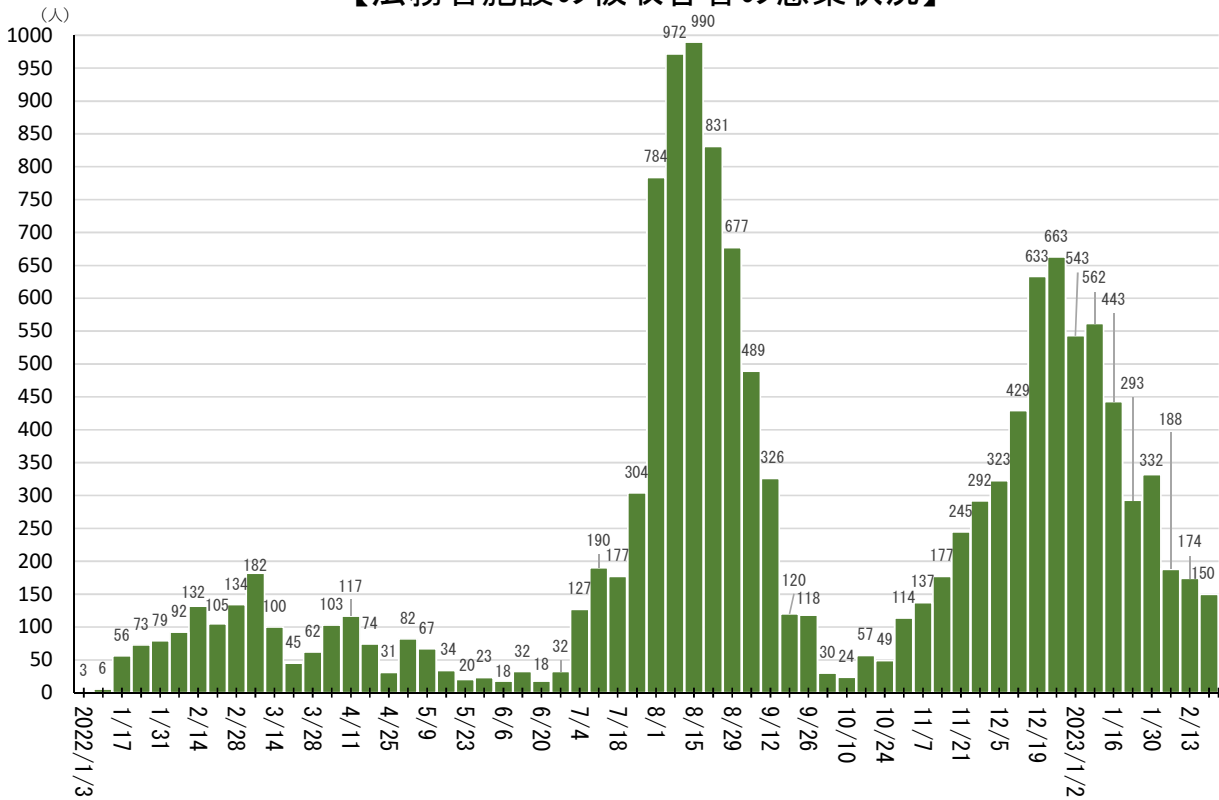

＜法務省関連の新型コロナウイルス感染症感染状況＞

(令和4年1月3日から令和5年2月26日まで)

※支所等は本所等に含める
※月～日の7日間毎に集計

【法務省施設の被收容者の感染状況】

【官署・施設別内訳】

<1/30~2/5>

札幌刑務所	28	富山刑務所	1
帯広刑務所	4	金沢刑務所	6
網走刑務所	24	名古屋刑務所	28
函館少年刑務所	3	金沢少年鑑別所	1
山形刑務所	2	大阪刑務所	9
福島刑務所	2	神戸刑務所	1
盛岡少年刑務所	6	播磨社会復帰促進センター	37
喜連川社会復帰促進センター	41	奈良少年院	2
前橋刑務所	45	鳥取刑務所	9
府中刑務所	15	広島少年院	4
横浜刑務所	13	松山刑務所	9
川越少年刑務所	6	長崎刑務所	9
東京拘置所	20	大分刑務所	4
立川拘置所	2	仙台出入国在留管理局	1

<2/6~2/12>

札幌刑務所	14
帯広刑務所	5
網走刑務所	1
函館少年刑務所	2
福島刑務所	1
盛岡少年刑務所	1
喜連川社会復帰促進センター	38
前橋刑務所	22
府中刑務所	11
横浜刑務所	10
川越少年刑務所	12
東京拘置所	16
金沢刑務所	4
名古屋刑務所	7
播磨社会復帰促進センター	11
和泉学園	2
鳥取刑務所	3
鳥根あさひ社会復帰促進センター	3
広島少年院	2
松山刑務所	9
長崎刑務所	2
大分刑務所	11
東京出入国在留管理局	1

<2/13~2/19>

札幌刑務所	22
盛岡少年刑務所	3
水戸刑務所	2
喜連川社会復帰促進センター	30
前橋刑務所	5
府中刑務所	17
横浜刑務所	3
川越少年刑務所	16
東京拘置所	10
金沢刑務所	1
福井刑務所	4
名古屋刑務所	12
播磨社会復帰促進センター	18
鳥取刑務所	1
松江刑務所	1
鳥根あさひ社会復帰促進センター	16
岡山刑務所	2
松山刑務所	2
長崎刑務所	4
大分刑務所	4
東京出入国在留管理局	1

<2/20~2/26>

札幌刑務所	1
帯広刑務所	4
水戸刑務所	9
喜連川社会復帰促進センター	14
府中刑務所	5
横浜刑務所	1
新潟刑務所	2
川越少年刑務所	4
東京拘置所	5
金沢刑務所	6
福井刑務所	10
名古屋刑務所	1
京都刑務所	5
加古川刑務所	58
播磨社会復帰促進センター	7
鳥根あさひ社会復帰促進センター	3
岡山刑務所	14
長崎刑務所	1