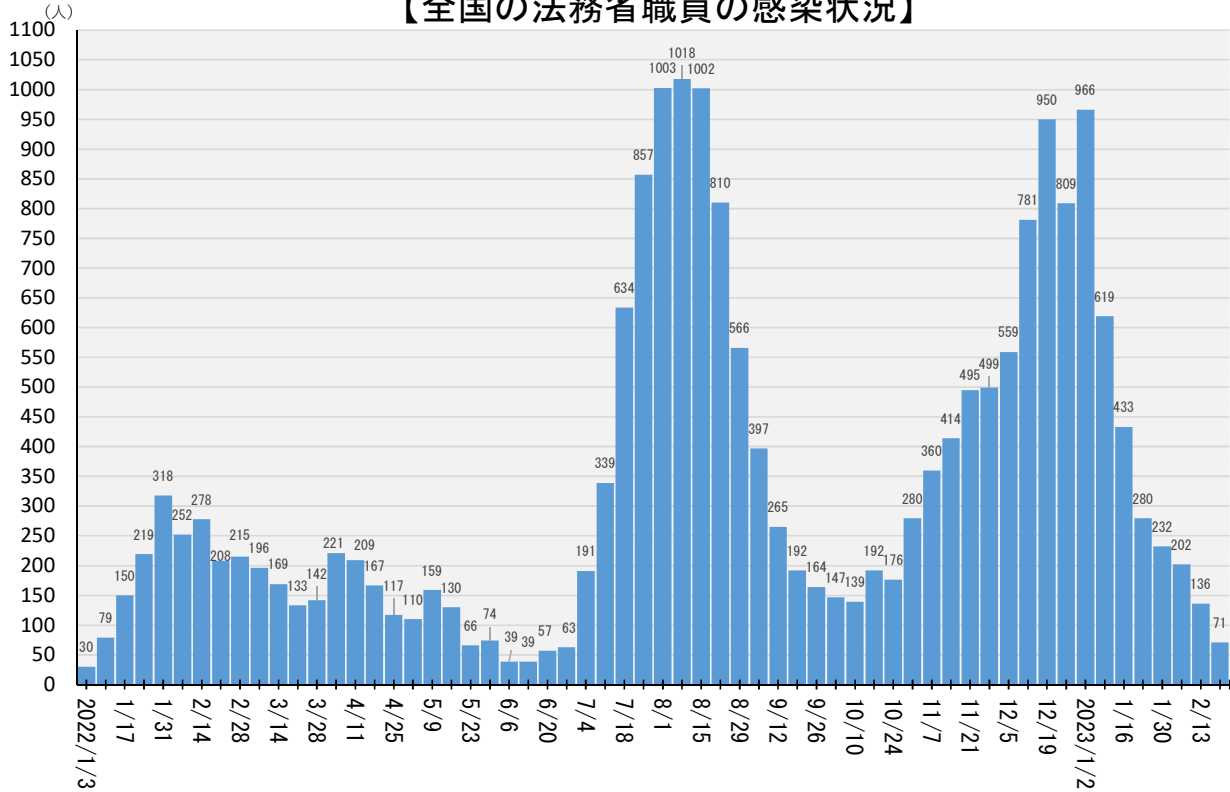

# ＜法務省関連の新型コロナウイルス感染症感染状況＞

(令和4年1月3日から令和5年2月26日まで)

※支所等は本所等を含める  
※月～日の7日間毎に集計

## 【全国の法務省職員の感染状況】

# ＜法務省関連の新型コロナウイルス感染症感染状況＞

(令和4年1月3日から令和5年2月26日まで)

※支所等は本所等に含める  
※月～日の7日間毎に集計