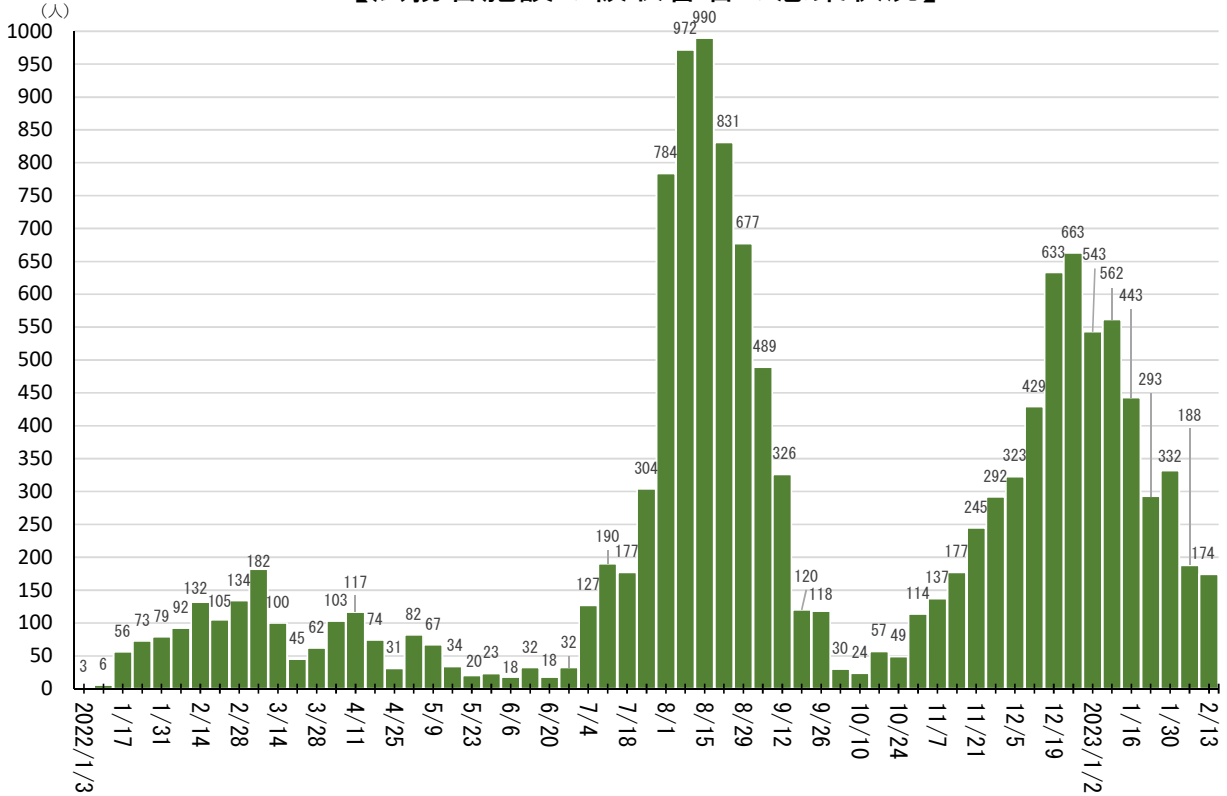

＜法務省関連の新型コロナウイルス感染症感染状況＞

(令和4年1月3日から令和5年2月19日まで)

※支所等は本所等に含める
※月～日の7日間毎に集計

【法務省施設の被収容者の感染状況】

【官署・施設別内訳】

<1/23~1/29>

札幌刑務所	10	立川拘置所	10
帯広刑務所	12	富山刑務所	1
網走刑務所	28	金沢刑務所	5
秋田刑務所	7	大阪刑務所	2
山形刑務所	10	神戸刑務所	1
福島刑務所	2	播磨社会復帰促進センター	16
盛岡少年刑務所	1	浪速少年院	1
東北少年院	1	鳥取刑務所	8
栃木刑務所	2	徳島刑務所	1
喜連川社会復帰促進センター	42	松山刑務所	13
前橋刑務所	43	高知刑務所	1
府中刑務所	10	福岡刑務所	1
横浜刑務所	9	麓刑務所	1
静岡刑務所	3	長崎刑務所	10
川越少年刑務所	4	宮崎刑務所	1
東京拘置所	35	東京出入国在留管理局	2

<1/30~2/5>

札幌刑務所	28	富山刑務所	1
帯広刑務所	4	金沢刑務所	6
網走刑務所	24	名古屋刑務所	28
函館少年刑務所	3	金沢少年鑑別所	1
山形刑務所	2	大阪刑務所	9
福島刑務所	2	神戸刑務所	1
盛岡少年刑務所	6	播磨社会復帰促進センター	37
喜連川社会復帰促進センター	41	奈良少年院	2
前橋刑務所	45	鳥取刑務所	9
府中刑務所	15	広島少年院	4
横浜刑務所	13	松山刑務所	9
川越少年刑務所	6	長崎刑務所	9
東京拘置所	20	大分刑務所	4
立川拘置所	2	仙台出入国在留管理局	1

<2/6~2/12>

札幌刑務所	14
帯広刑務所	5
網走刑務所	1
函館少年刑務所	2
福島刑務所	1
盛岡少年刑務所	1
喜連川社会復帰促進センター	38
前橋刑務所	22
府中刑務所	11
横浜刑務所	10
川越少年刑務所	12
東京拘置所	16
金沢刑務所	4
名古屋刑務所	7
播磨社会復帰促進センター	11
和泉学園	2
鳥取刑務所	3
島根あさひ社会復帰促進センター	3
広島少年院	2
松山刑務所	9
長崎刑務所	2
大分刑務所	11
東京出入国在留管理局	1

<2/13~2/19>

札幌刑務所	22
盛岡少年刑務所	3
水戸刑務所	2
喜連川社会復帰促進センター	30
前橋刑務所	5
府中刑務所	17
横浜刑務所	3
川越少年刑務所	16
東京拘置所	10
金沢刑務所	1
福井刑務所	4
名古屋刑務所	12
播磨社会復帰促進センター	18
鳥取刑務所	1
松江刑務所	1
島根あさひ社会復帰促進センター	16
岡山刑務所	2
松山刑務所	2
長崎刑務所	4
大分刑務所	4
東京出入国在留管理局	1