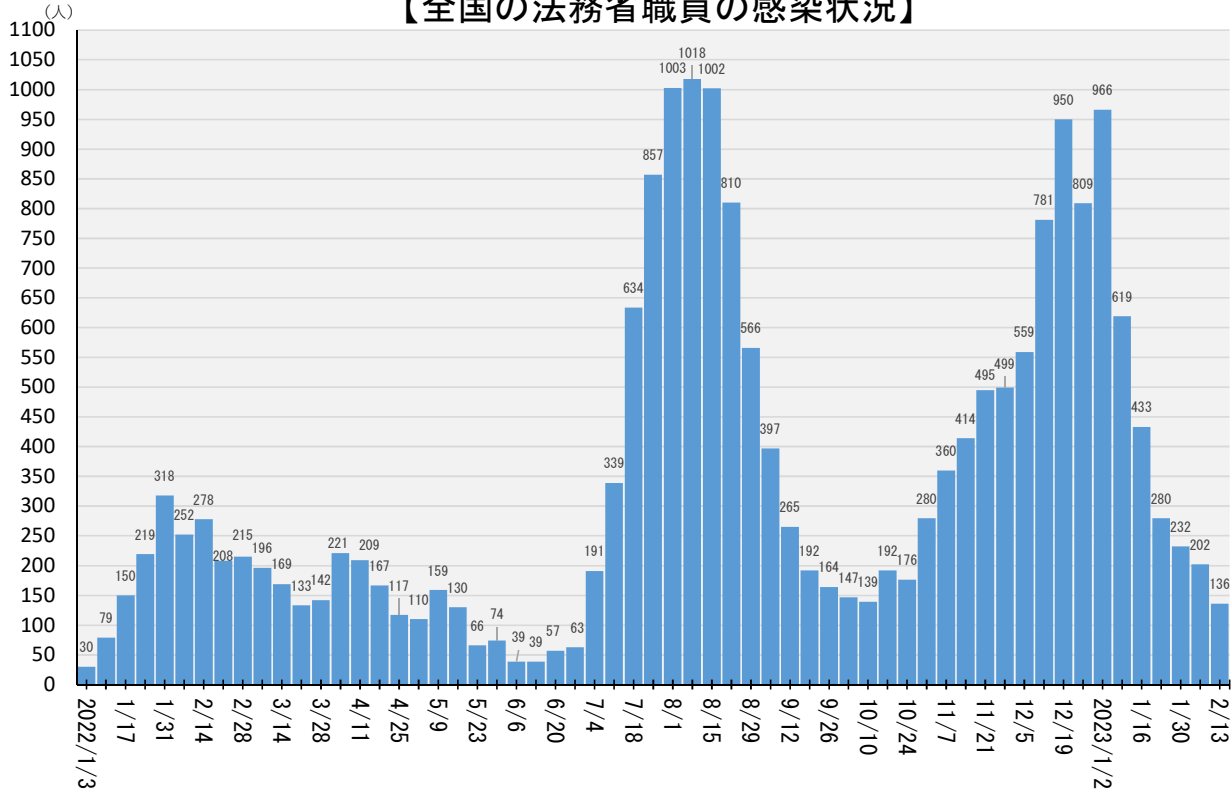

# ＜法務省関連の新型コロナウイルス感染症感染状況＞

(令和4年1月3日から令和5年2月19日まで)

※支所等は本所等を含める  
 ※月～日の7日間毎に集計

## 【全国の法務省職員の感染状況】

# ＜法務省関連の新型コロナウイルス感染症感染状況＞

(令和4年1月3日から令和5年2月19日まで)

※支所等は本所等に含める  
※月～日の7日間毎に集計