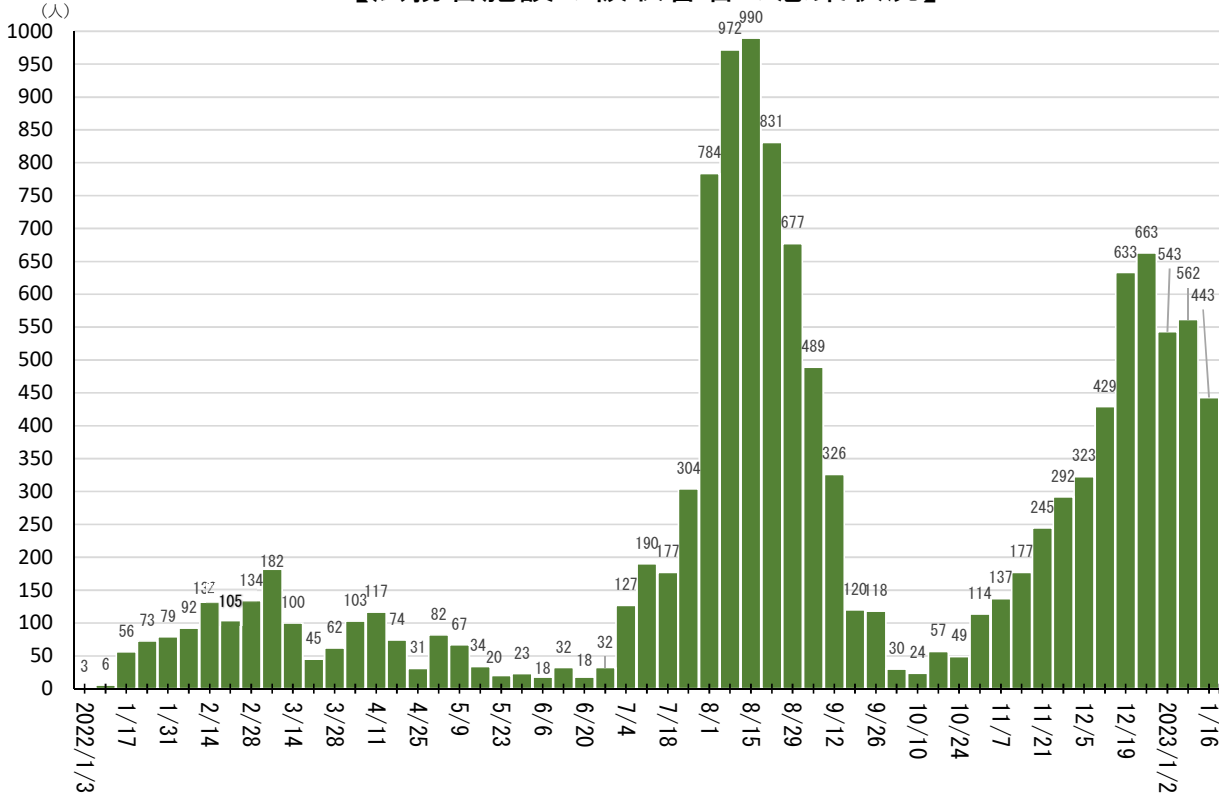

<法務省関連の新型コロナウイルス感染症感染状況>

(令和4年1月3日から令和5年1月22日まで)

※支所等は本所等を含める
※月～日の7日間毎に集計

【法務省施設の被收容者の感染状況】

【官署・施設別内訳】

<12/26~1/1>

札幌刑務所	31	大阪刑務所	1
月形刑務所	3	大阪医療刑務所	1
宮城刑務所	1	神戸刑務所	11
山形刑務所	23	加古川刑務所	5
福島刑務所	16	和歌山刑務所	18
盛岡少年刑務所	10	大阪拘置所	23
栃木刑務所	45	大阪少年鑑別所	1
水戸刑務所	3	鳥取刑務所	22
香通川社会復帰促進センター	37	松江刑務所	2
千葉刑務所	4	広島刑務所	37
府中刑務所	54	岩国刑務所	24
長野刑務所	24	広島拘置所	2
静岡刑務所	1	岡山少年院	1
川越少年刑務所	21	松山刑務所	13
松本少年刑務所	2	高知刑務所	8
東京拘置所	25	福岡刑務所	1
立川拘置所	39	籠刑務所	6
長野少年鑑別所	1	大分刑務所	7
金沢刑務所	14	佐賀少年刑務所	1
岐阜刑務所	7	東京出入国在留管理局	2
名古屋刑務所	92	名古屋出入国在留管理局	2
名古屋拘置所	22		

<1/2~1/8>

札幌刑務所	37	神戸刑務所	2
月形刑務所	1	加古川刑務所	13
山形刑務所	31	福徳社会復帰促進センター	3
福島刑務所	5	和歌山刑務所	10
盛岡少年刑務所	13	大阪拘置所	16
栃木刑務所	4	浪速少年院	1
水戸刑務所	2	加古川学園	1
香通川社会復帰促進センター	22	大阪少年鑑別所	1
千葉刑務所	13	鳥取刑務所	16
府中刑務所	102	松江刑務所	1
横浜刑務所	5	岡山刑務所	1
長野刑務所	1	広島刑務所	21
川越少年刑務所	7	山口刑務所	8
松本少年刑務所	12	岩国刑務所	16
東京拘置所	10	広島拘置所	5
立川拘置所	9	松山刑務所	12
八街少年院	2	高知刑務所	7
富山刑務所	2	福岡刑務所	1
金沢刑務所	24	長崎刑務所	1
岐阜刑務所	1	大分刑務所	4
名古屋刑務所	65	宮崎刑務所	5
三重刑務所	1	鹿児島刑務所	3
名古屋拘置所	12	福岡拘置所	9
富川医療少年院	1	大分少年院	2
京都刑務所	1	名古屋出入国在留管理局	1

<1/9~1/15>

札幌刑務所	16	大阪刑務所	1
帯広刑務所	3	神戸刑務所	7
網走刑務所	4	加古川刑務所	10
函館少年刑務所	6	福徳社会復帰促進センター	6
秋田刑務所	13	和歌山刑務所	12
山形刑務所	8	大阪拘置所	14
福島刑務所	4	浪速少年院	3
盛岡少年刑務所	2	鳥取刑務所	8
栃木刑務所	2	長門あさひ社会復帰促進センター	4
水戸刑務所	3	岡山刑務所	1
香通川社会復帰促進センター	62	広島刑務所	2
前橋刑務所	2	岩国刑務所	7
府中刑務所	103	広島拘置所	3
横浜刑務所	4	岡山少年院	1
川越少年刑務所	37	高松刑務所	1
松本少年刑務所	1	松山刑務所	9
東京拘置所	9	福岡刑務所	1
立川拘置所	13	籠刑務所	4
富山刑務所	4	長崎刑務所	41
金沢刑務所	15	熊本刑務所	4
福井刑務所	10	大分刑務所	1
笠松刑務所	8	鹿児島刑務所	2
名古屋刑務所	50	佐賀少年刑務所	2
三重刑務所	9	福岡拘置所	10
名古屋拘置所	10	人吉農芸学院	10

<1/16~1/22>

札幌刑務所	9	名古屋刑務所	37
帯広刑務所	2	名古屋拘置所	2
網走刑務所	9	愛知少年院	1
秋田刑務所	14	大阪刑務所	2
山形刑務所	20	神戸刑務所	4
福島刑務所	2	福徳社会復帰促進センター	5
栃木刑務所	4	和歌山刑務所	15
水戸刑務所	1	大阪拘置所	13
香通川社会復帰促進センター	79	京都医療少年院	4
前橋刑務所	21	浪速少年院	4
千葉刑務所	2	鳥取刑務所	4
府中刑務所	11	広島刑務所	1
横浜刑務所	1	岩国刑務所	4
静岡刑務所	2	松山刑務所	25
川越少年刑務所	16	高知刑務所	4
東京拘置所	42	籠刑務所	2
立川拘置所	16	長崎刑務所	21
多摩少年院	11	鹿児島刑務所	1
香通川社会復帰促進センター	2	沖縄刑務所	1
富山刑務所	12	福岡拘置所	3
金沢刑務所	9	東京出入国在留管理局	1
福井刑務所	3	名古屋出入国在留管理局	1