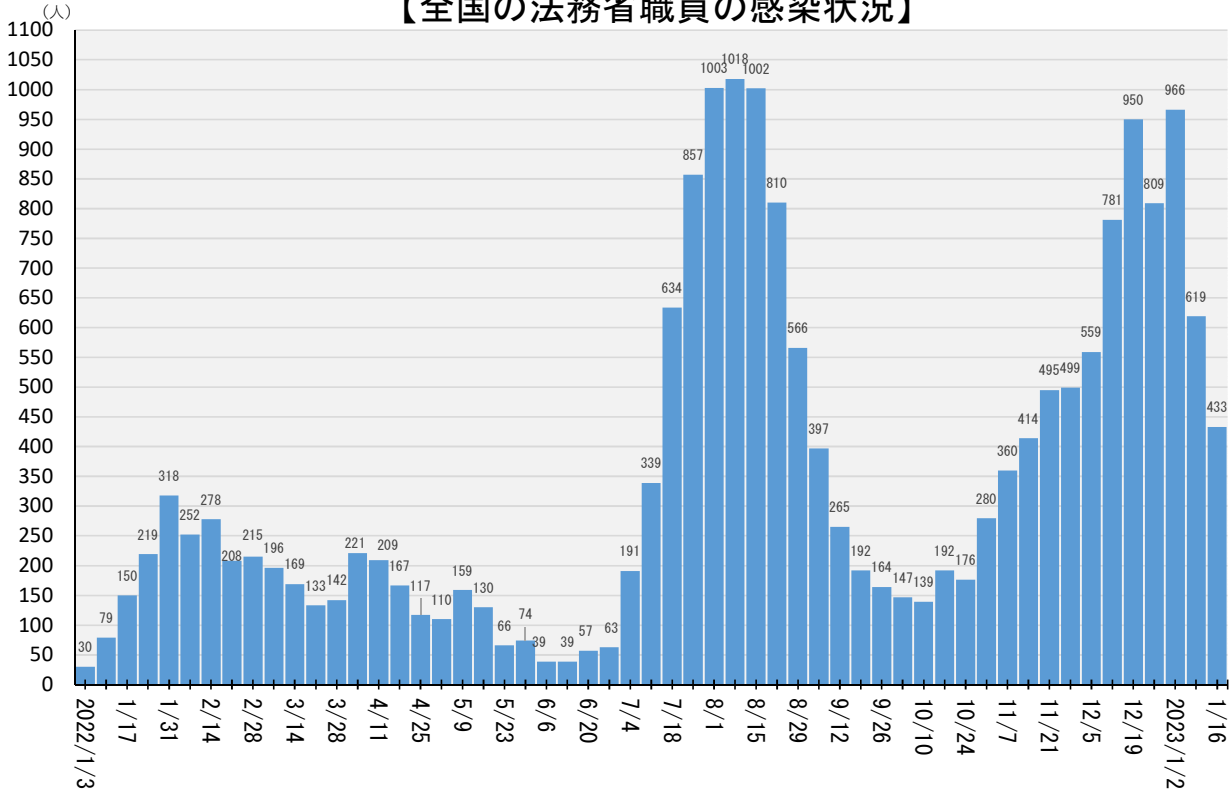

# ＜法務省関連の新型コロナウイルス感染症感染状況＞

(令和4年1月3日から令和5年1月22日まで)

※支所等は本所等を含める  
※月～日の7日間毎に集計

## 【全国の法務省職員の感染状況】

# <法務省関連の新型コロナウイルス感染症感染状況>

(令和4年1月3日から令和5年1月22日まで)

※支所等は本所等を含める  
※月～日の7日間毎に集計