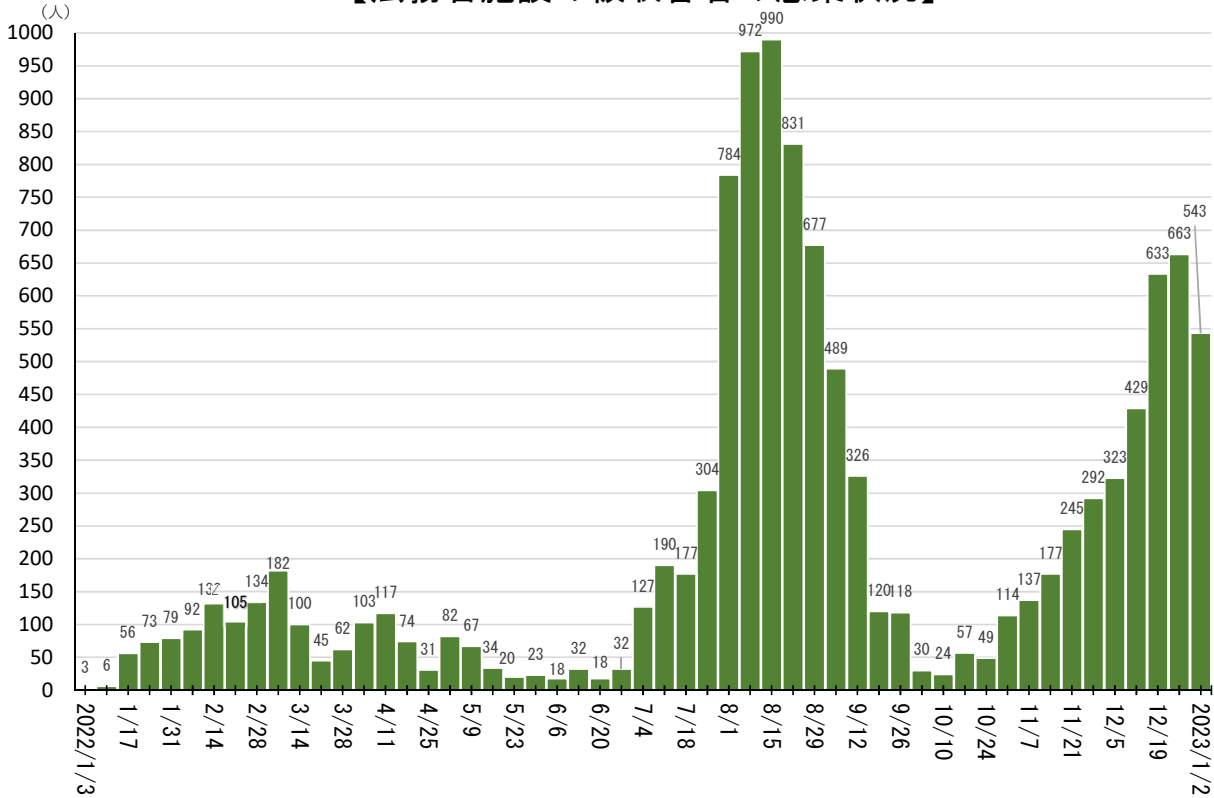

＜法務省関連の新型コロナウイルス感染症感染状況＞

(令和4年1月3日から令和5年1月8日まで)

※支所等は本所等に含める
※月～日の7日間毎に集計

【法務省施設の被収容者の感染状況】

【官署・施設別内訳】

<12/12～12/18>

札幌刑務所	51	名古屋拘置所	25
旭川刑務所	5	大阪刑務所	5
帯広刑務所	2	神戸刑務所	3
網走刑務所	12	加古川刑務所	16
月形刑務所	13	姫路少年刑務所	5
宮城刑務所	8	神戸拘置所	17
山形刑務所	8	松江刑務所	20
栃木刑務所	20	高槻あさひ社会復帰促進センター	1
水戸刑務所	7	岩国刑務所	9
香川社会復帰促進センター	24	松江刑務所	5
千歳刑務所	2	高知刑務所	8
東日本成人矯正医療センター	1	福岡刑務所	1
長野刑務所	101	熊本刑務所	1
静岡刑務所	3	大分刑務所	19
川越少年刑務所	9	人吉農芸学院	2
東京拘置所	12	仙台出入国在留管理局	1
茨城農芸学院	2	東京出入国在留管理局	1
名古屋刑務所	10		

<12/19～12/25>

札幌刑務所	47	大阪刑務所	6
月形刑務所	4	神戸刑務所	2
函館少年刑務所	1	加古川刑務所	4
宮城刑務所	1	和歌山刑務所	8
山形刑務所	32	姫路少年刑務所	2
福島刑務所	6	大阪拘置所	13
盛岡少年刑務所	1	神戸拘置所	7
栃木刑務所	82	松江刑務所	13
香川社会復帰促進センター	36	岡山刑務所	1
千歳刑務所	15	広島刑務所	46
府中刑務所	2	山口刑務所	1
横浜刑務所	5	岩国刑務所	6
長野刑務所	109	広島拘置所	1
静岡刑務所	2	広島少年院	1
川越少年刑務所	21	松江刑務所	32
東京拘置所	39	高知刑務所	2
立川拘置所	5	長崎刑務所	1
千葉少年鑑別所	2	大分刑務所	20
金沢刑務所	3	福岡拘置所	4
岐阜刑務所	14	人吉農芸学院	1
岡崎医療刑務所	1	東京出入国在留管理局	3
名古屋刑務所	10	名古屋出入国在留管理局	1
名古屋拘置所	19	大阪出入国在留管理局	1

<12/26～1/1>

札幌刑務所	31	大阪刑務所	1
月形刑務所	3	大阪医療刑務所	1
宮城刑務所	1	神戸刑務所	11
山形刑務所	23	加古川刑務所	5
福島刑務所	16	和歌山刑務所	18
盛岡少年刑務所	10	大阪拘置所	23
栃木刑務所	45	大阪少年鑑別所	1
水戸刑務所	3	鳥取刑務所	22
香川社会復帰促進センター	37	松江刑務所	2
千歳刑務所	4	広島刑務所	37
府中刑務所	54	岩国刑務所	24
長野刑務所	24	広島拘置所	2
静岡刑務所	1	岡山少年院	1
川越少年刑務所	21	松江刑務所	13
松本少年刑務所	2	高知刑務所	8
東京拘置所	25	福岡刑務所	1
立川拘置所	39	龍形刑務所	6
長野少年鑑別所	1	大分刑務所	7
金沢刑務所	14	佐賀少年刑務所	1
岐阜刑務所	7	東京出入国在留管理局	2
名古屋刑務所	92	名古屋出入国在留管理局	2
名古屋拘置所	22		

<1/2～1/8>

札幌刑務所	37	神戸刑務所	2
月形刑務所	1	加古川刑務所	13
山形刑務所	31	香川社会復帰促進センター	3
福島刑務所	5	和歌山刑務所	10
盛岡少年刑務所	13	大阪拘置所	16
栃木刑務所	4	浪速少年院	1
水戸刑務所	2	加古川学園	1
香川社会復帰促進センター	22	大阪少年鑑別所	1
千歳刑務所	13	鳥取刑務所	16
府中刑務所	102	松江刑務所	1
横浜刑務所	5	岡山刑務所	1
長野刑務所	1	広島刑務所	21
川越少年刑務所	7	山口刑務所	8
松本少年刑務所	12	岩国刑務所	16
東京拘置所	10	広島拘置所	5
立川拘置所	9	松江刑務所	12
八街少年院	2	高知刑務所	7
富山刑務所	2	福岡刑務所	1
金沢刑務所	24	長崎刑務所	1
岐阜刑務所	1	大分刑務所	4
名古屋刑務所	65	宮崎刑務所	5
三重刑務所	1	鹿児島刑務所	3
名古屋拘置所	12	福岡拘置所	9
富川医療少年院	1	大分少年院	2
京都刑務所	1	名古屋出入国在留管理局	1