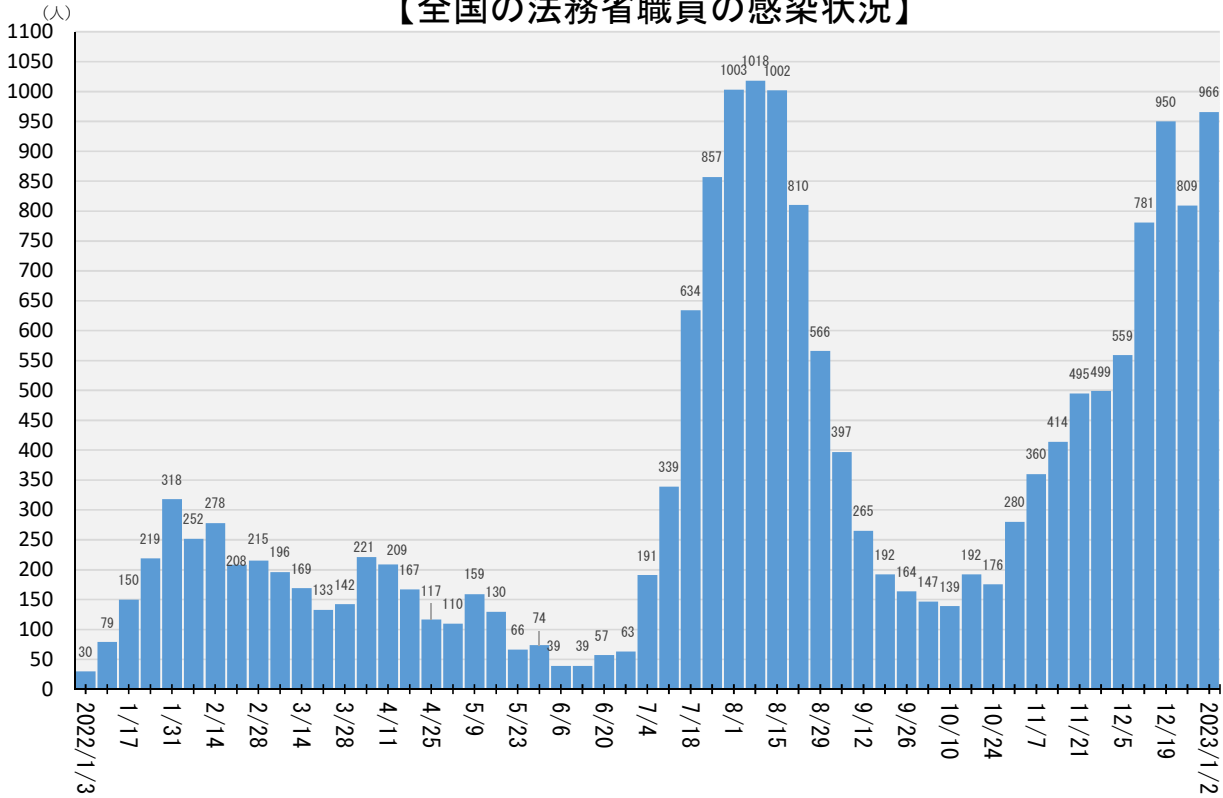

# ＜法務省関連の新型コロナウイルス感染症感染状況＞

(令和4年1月3日から令和5年1月8日まで)

※支所等は本所等を含める  
※月～日の7日間毎に集計

## 【全国の法務省職員の感染状況】

# ＜法務省関連の新型コロナウイルス感染症感染状況＞

(令和4年1月3日から令和5年1月8日まで)

※支所等は本所等に含める  
※月～日の7日間毎に集計