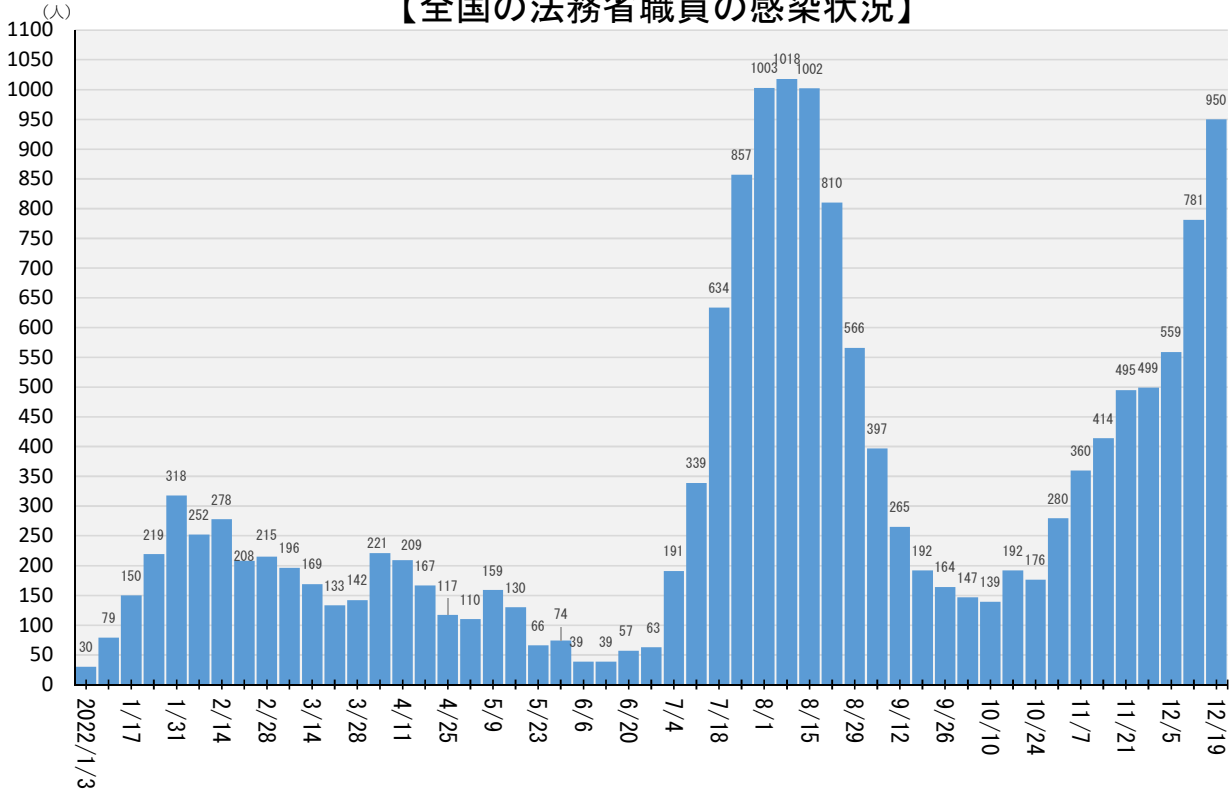

# ＜法務省関連の新型コロナウイルス感染症感染状況＞

(令和4年1月3日から同年12月25日まで)

※支所等は本所等を含める  
※月～日の7日間毎に集計

## 【全国の法務省職員の感染状況】

# ＜法務省関連の新型コロナウイルス感染症感染状況＞

(令和4年1月3日から同年12月25日まで)

※支所等は本所等に含める  
※月～日の7日間毎に集計