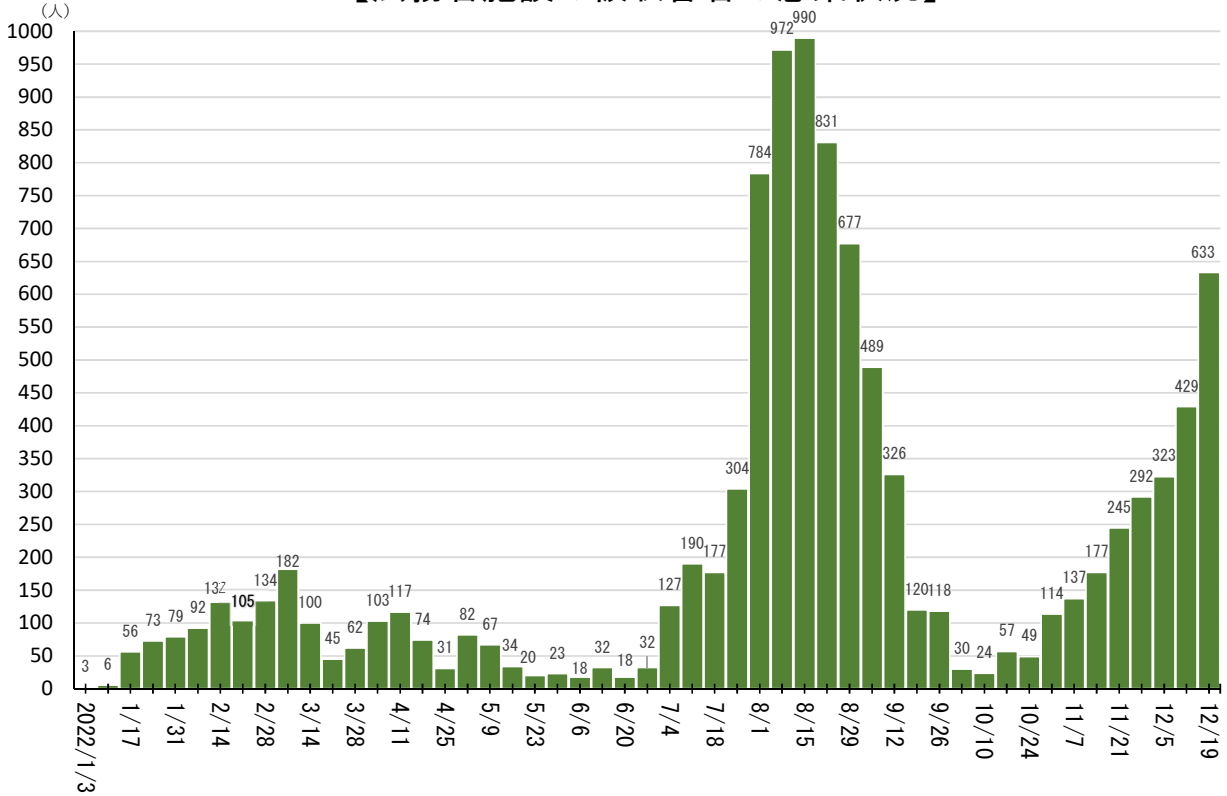

＜法務省関連の新型コロナウイルス感染症感染状況＞

(令和4年1月3日から同年12月25日まで)

※支所等は本所等に含める
※月～日の7日間毎に集計

【法務省施設の被收容者の感染状況】

【官署・施設別内訳】

<11/28~12/4>

旭川刑務所	5	福井刑務所	5
帯広刑務所	68	笠松刑務所	17
月形刑務所	33	三重刑務所	2
青森刑務所	1	瀬戸少年院	2
福島刑務所	4	京都刑務所	1
水戸刑務所	54	神戸刑務所	10
香連川社会復帰促進センター	12	加古川刑務所	2
千葉刑務所	1	姫路少年刑務所	6
府中刑務所	2	大阪拘置所	1
横浜刑務所	4	広島刑務所	1
甲府刑務所	1	広島拘置所	1
川越少年刑務所	7	高知刑務所	26
東京拘置所	10	沖縄刑務所	1
茨城農芸学院	4	東京出入国在留管理局	1
新潟少年鑑別所	1	名古屋出入国在留管理局	1
富山刑務所	8		

<12/5~12/11>

札幌刑務所	10	笠松刑務所	10
旭川刑務所	5	宮川医療少年院	1
帯広刑務所	50	京都刑務所	1
網走刑務所	1	大阪刑務所	2
月形刑務所	37	神戸刑務所	9
宮城刑務所	9	加古川刑務所	10
山形刑務所	1	姫路少年刑務所	14
福島刑務所	1	京都拘置所	1
盛岡少年刑務所	2	大阪拘置所	1
水戸刑務所	24	岡山刑務所	1
香連川社会復帰促進センター	11	広島拘置所	1
府中刑務所	1	高知刑務所	18
長野刑務所	54	福岡刑務所	2
川越少年刑務所	12	大分刑務所	9
東京拘置所	3	沖縄刑務所	1
茨城農芸学院	19	東京出入国在留管理局	1
福井刑務所	1		

<12/12~12/18>

札幌刑務所	51	名古屋拘置所	25
旭川刑務所	5	大阪刑務所	5
帯広刑務所	2	神戸刑務所	3
網走刑務所	12	加古川刑務所	16
月形刑務所	13	姫路少年刑務所	5
宮城刑務所	8	神戸拘置所	17
山形刑務所	8	松江刑務所	20
栃木刑務所	20	鳥取あさひ社会復帰促進センター	1
水戸刑務所	7	岩国刑務所	9
香連川社会復帰促進センター	24	松山刑務所	5
千葉刑務所	2	高知刑務所	8
東日本成人矯正医療センター	1	福岡刑務所	1
長野刑務所	101	熊本刑務所	1
静岡刑務所	3	大分刑務所	19
川越少年刑務所	9	人吉農芸学院	2
東京拘置所	12	仙台出入国在留管理局	1
茨城農芸学院	2	東京出入国在留管理局	1
名古屋刑務所	10		

<12/19~12/25>

札幌刑務所	47	大阪刑務所	6
月形刑務所	4	神戸刑務所	2
函館少年刑務所	1	加古川刑務所	4
宮城刑務所	1	和歌山刑務所	8
山形刑務所	32	姫路少年刑務所	2
福島刑務所	6	大阪拘置所	13
盛岡少年刑務所	1	神戸拘置所	7
栃木刑務所	82	松江刑務所	13
香連川社会復帰促進センター	36	岡山刑務所	1
千葉刑務所	15	広島刑務所	46
府中刑務所	2	山口刑務所	1
横浜刑務所	5	岩国刑務所	6
長野刑務所	109	広島拘置所	1
静岡刑務所	2	広島少年院	1
川越少年刑務所	21	松山刑務所	32
東京拘置所	39	高知刑務所	2
立川拘置所	5	長崎刑務所	1
千葉少年鑑別所	2	大分刑務所	20
金沢刑務所	3	福岡拘置所	4
岐阜刑務所	14	人吉農芸学院	1
岡崎医療刑務所	1	東京出入国在留管理局	3
名古屋刑務所	10	名古屋出入国在留管理局	1
名古屋拘置所	19	大阪出入国在留管理局	1