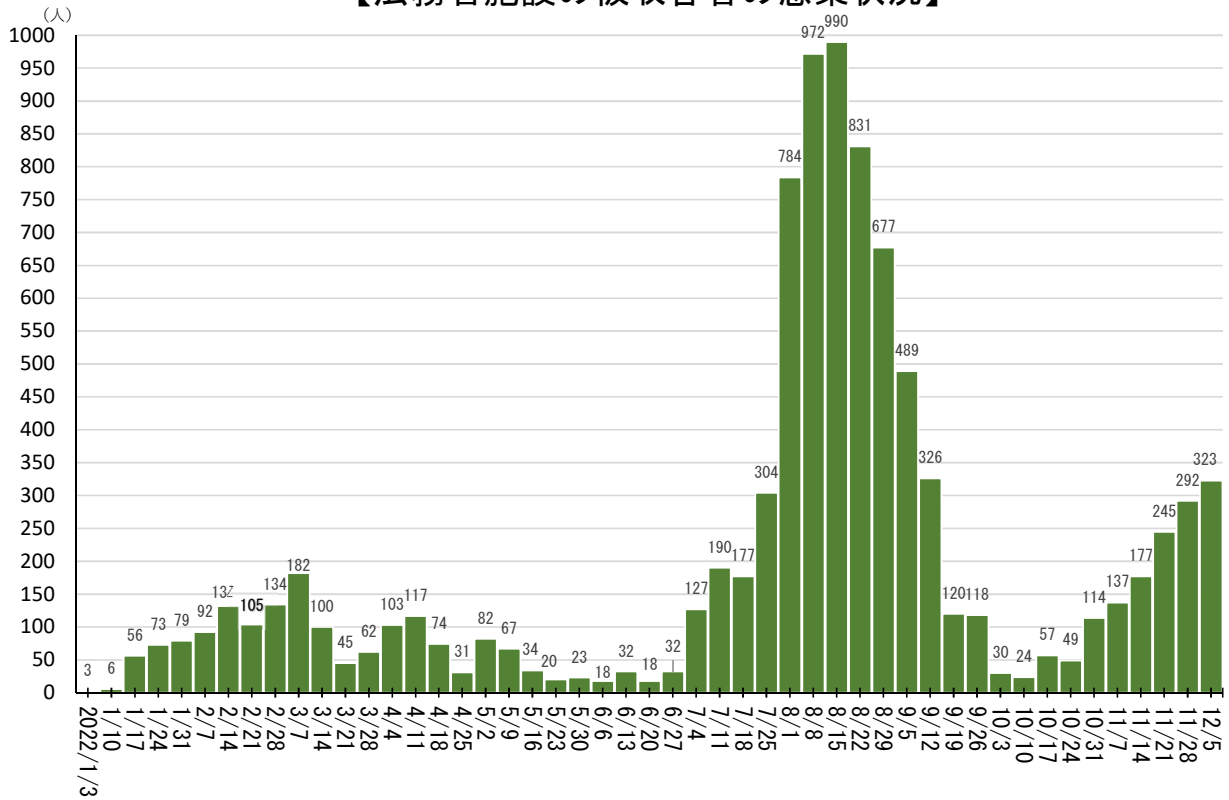

＜法務省関連の新型コロナウイルス感染症感染状況＞

(令和4年1月3日から同年12月11日まで)

※支所等は本所等に含める
※月～日の7日間毎に集計

【法務省施設の被收容者の感染状況】

【官署・施設別内訳】

<11/14~11/20>

札幌刑務所	2	笠松刑務所	32
帯広刑務所	1	岡崎医療刑務所	1
網走刑務所	4	神戸刑務所	3
月形刑務所	8	姫路少年刑務所	1
青森刑務所	2	京都拘置所	6
宮城刑務所	1	大阪少年鑑別所	1
秋田刑務所	11	岡山刑務所	1
水戸刑務所	25	広島拘置所	1
横浜刑務所	6	松山刑務所	2
長野刑務所	1	高知刑務所	4
川越少年刑務所	3	福岡刑務所	3
東京拘置所	11	福岡拘置所	4
富山刑務所	39	東京出入国在留管理局	1
金沢刑務所	2	大阪出入国在留管理局	1

<11/21~11/27>

帯広刑務所	4	富山刑務所	24
網走刑務所	3	金沢刑務所	1
月形刑務所	6	福井刑務所	8
秋田刑務所	4	笠松刑務所	49
福島刑務所	2	京都刑務所	9
栃木刑務所	1	神戸刑務所	8
水戸刑務所	46	京都拘置所	5
香瀬川社会復帰促進センター	3	大阪拘置所	5
府中刑務所	1	岡山刑務所	1
横浜刑務所	2	広島刑務所	1
長野刑務所	1	広島拘置所	3
川越少年刑務所	5	高知刑務所	32
東京拘置所	13	福岡刑務所	1
有明高原寮	6	名古屋出入国在留管理局	1

<11/28~12/4>

旭川刑務所	5	福井刑務所	5
帯広刑務所	68	笠松刑務所	17
月形刑務所	33	三重刑務所	2
青森刑務所	1	瀬戸少年院	2
福島刑務所	4	京都刑務所	1
水戸刑務所	54	神戸刑務所	10
香瀬川社会復帰促進センター	12	加古川刑務所	2
千葉刑務所	1	姫路少年刑務所	6
府中刑務所	2	大阪拘置所	1
横浜刑務所	4	広島刑務所	1
甲府刑務所	1	広島拘置所	1
川越少年刑務所	7	高知刑務所	26
東京拘置所	10	沖縄刑務所	1
茨城農芸学院	4	東京出入国在留管理局	1
新潟少年鑑別所	1	名古屋出入国在留管理局	1
富山刑務所	8		

<12/5~12/11>

札幌刑務所	10	笠松刑務所	10
旭川刑務所	5	宮川医療少年院	1
帯広刑務所	50	京都刑務所	1
網走刑務所	1	大阪刑務所	2
月形刑務所	37	神戸刑務所	9
宮城刑務所	9	加古川刑務所	10
山形刑務所	1	姫路少年刑務所	14
福島刑務所	1	京都拘置所	1
盛岡少年刑務所	2	大阪拘置所	1
水戸刑務所	24	岡山刑務所	1
香瀬川社会復帰促進センター	11	広島拘置所	1
府中刑務所	1	高知刑務所	18
長野刑務所	54	福岡刑務所	2
川越少年刑務所	12	大分刑務所	9
東京拘置所	3	沖縄刑務所	1
茨城農芸学院	19	東京出入国在留管理局	1
福井刑務所	1