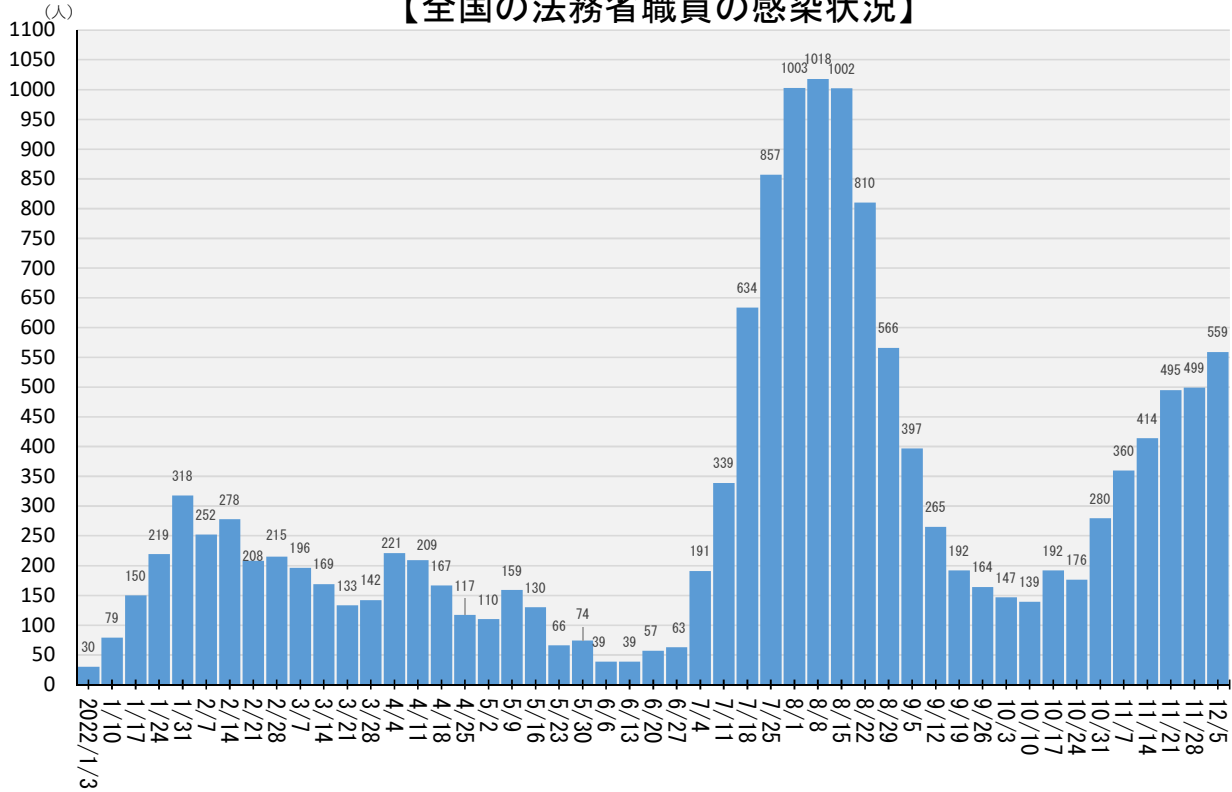

＜法務省関連の新型コロナウイルス感染症感染状況＞

(令和4年1月3日から同年12月11日まで)

※支所等は本所等を含める
※月～日の7日間毎に集計

【全国の法務省職員の感染状況】

【官署・施設別内訳】

＜12/5～12/11＞

法務本省	29	熊本地方法務局	3	大阪地方検察庁	8	福通川社会復帰促進センター	9	福岡社会復帰促進センター	3	仙台保護観察所	1
札幌法務局	6	鹿児島地方法務局	2	京都地方検察庁	8	前橋刑務所	2	姫路少年刑務所	6	関東地方更生保護委員会	1
仙台法務局	4	宮崎地方法務局	1	神戸地方検察庁	8	千葉刑務所	5	大阪拘置所	1	水戸保護観察所	1
福島地方法務局	2	那覇地方法務局	1	大津地方検察庁	1	市原刑務所	1	和泉学園	1	前橋保護観察所	1
秋田地方法務局	5	札幌地方検察庁	5	和歌山地方検察庁	1	東日本成人矯正医療センター	3	広島矯正管区	2	さいたま保護観察所	1
東京法務局	14	函館地方検察庁	1	広島地方検察庁	1	府中刑務所	10	松江刑務所	2	東京保護観察所	1
さいたま地方法務局	1	旭川地方検察庁	1	岡山地方検察庁	3	横浜刑務所	2	島根あさひ社会復帰促進センター	3	甲府保護観察所	1
横浜地方法務局	1	釧路地方検察庁	1	松江地方検察庁	2	新潟刑務所	2	岡山刑務所	1	高知保護観察所	1
千葉地方法務局	1	仙台地方検察庁	1	高知地方検察庁	3	甲府刑務所	1	広島刑務所	1	福岡保護観察所	1
静岡地方法務局	1	福島地方検察庁	1	佐賀地方検察庁	4	長野刑務所	7	山口刑務所	1	大分保護観察所	1
水戸地方法務局	4	山形地方検察庁	2	鹿児島地方検察庁	1	川越少年刑務所	4	岩国刑務所	1	鹿児島保護観察所	1
宇都宮地方法務局	1	盛岡地方検察庁	1	那覇地方検察庁	2	東京拘置所	16	広島拘置所	2	那覇保護観察所	4
長野地方法務局	3	青森地方検察庁	2	札幌矯正管区	1	茨城農芸学院	1	高松矯正管区	2	法務総合研究所	1
新潟地方法務局	3	東京高等検察庁	1	札幌刑務所	7	東日本少年矯正医療・教育センター	1	高松刑務所	2	札幌出入国在留管理局	1
名古屋法務局	6	東京地方検察庁	15	旭川刑務所	1	愛光女子学園	1	松山刑務所	3	仙台出入国在留管理局	2
福井地方法務局	2	横浜地方検察庁	8	帯広刑務所	6	久里浜少年院	1	高知刑務所	7	東京出入国在留管理局	28
金沢地方法務局	1	さいたま地方検察庁	3	網走刑務所	4	長野少年鑑別所	1	高松少年鑑別所	1	名古屋出入国在留管理局	4
富山地方法務局	1	千葉地方検察庁	2	月形刑務所	3	福井刑務所	2	北九州医療刑務所	2	大阪出入国在留管理局	11
大阪法務局	2	水戸地方検察庁	3	北海少年院	1	笠松刑務所	2	長崎刑務所	2	広島出入国在留管理局	2
神戸地方法務局	2	宇都宮地方検察庁	4	札幌少年鑑別所	1	名古屋刑務所	4	熊本刑務所	1	高松出入国在留管理局	3
大津地方法務局	1	前橋地方検察庁	1	仙台矯正管区	1	三重刑務所	1	大分刑務所	2	福岡出入国在留管理局	8
奈良地方法務局	1	静岡地方検察庁	3	青森刑務所	1	名古屋拘置所	4	宮崎刑務所	4	関東公安調査局	4
和歌山地方法務局	2	長野地方検察庁	1	宮城刑務所	9	湖南学院	1	沖縄刑務所	1	さいたま公安調査事務所	1
広島法務局	3	名古屋高等検察庁	2	山形刑務所	2	瀬戸少年院	1	佐賀少年刑務所	1	中部公安調査局	1
岡山地方法務局	1	名古屋地方検察庁	5	福島刑務所	5	宮川医療少年院	2	福岡拘置所	2	近畿公安調査局	1
鳥取地方法務局	2	津地方検察庁	1	盛岡少年刑務所	7	京都刑務所	12	福岡少年院	1	京都公安調査事務所	2
高松法務局	2	岐阜地方検察庁	1	東北少年院	2	大阪刑務所	8	中国少年学院	1	中国公安調査局	1
高知地方法務局	1	福井地方検察庁	1	矯正研修所	12	大阪医療刑務所	1	北海道地方更生保護委員会	2	四国公安調査局	1
松山地方法務局	1	富山地方検察庁	1	水戸刑務所	10	神戸刑務所	2	札幌保護観察所	1		
福岡法務局	1	大阪高等検察庁	1	栃木刑務所	10	加古川刑務所	2	旭川保護観察所	1		