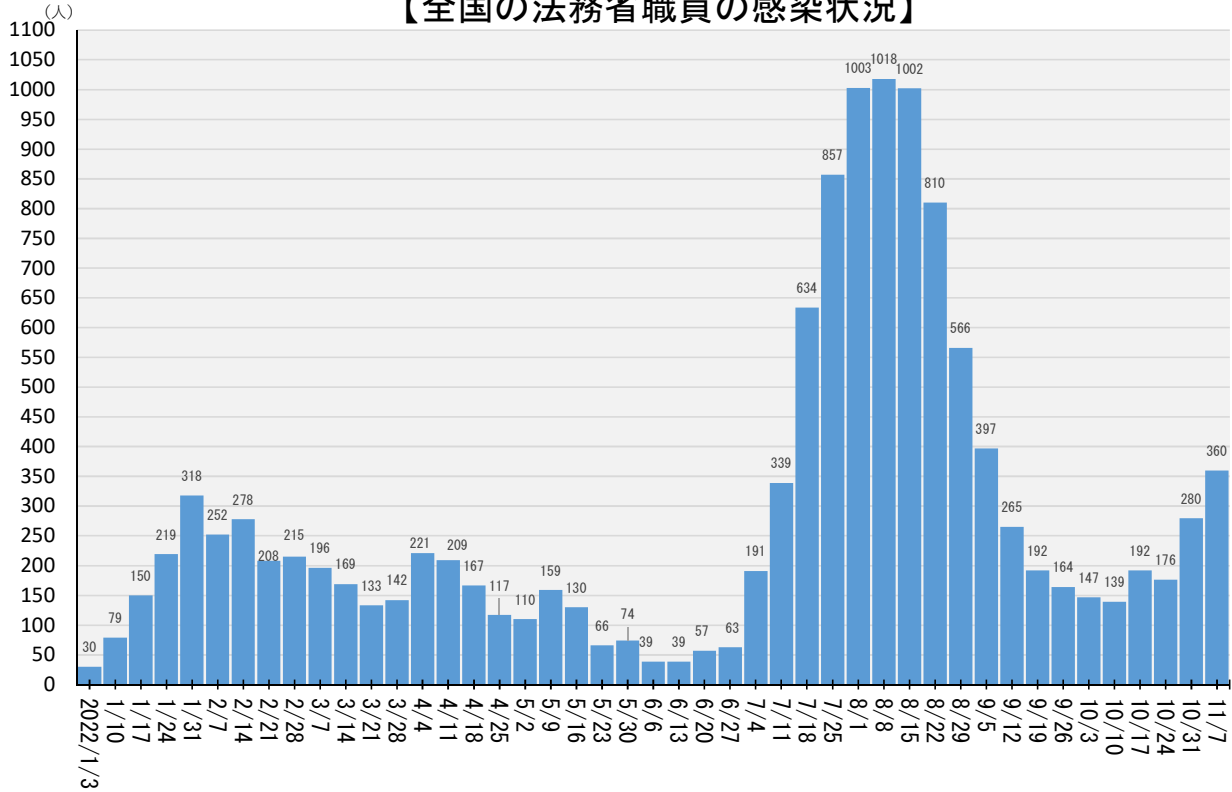

# ＜法務省関連の新型コロナウイルス感染症感染状況＞

(令和4年1月3日から同年11月13日まで)

※支所等は本所等を含める  
※月～日の7日間毎に集計

## 【全国の法務省職員の感染状況】

# ＜法務省関連の新型コロナウイルス感染症感染状況＞

(令和4年1月3日から同年11月13日まで)

※支所等は本所等に含める  
※月～日の7日間毎に集計