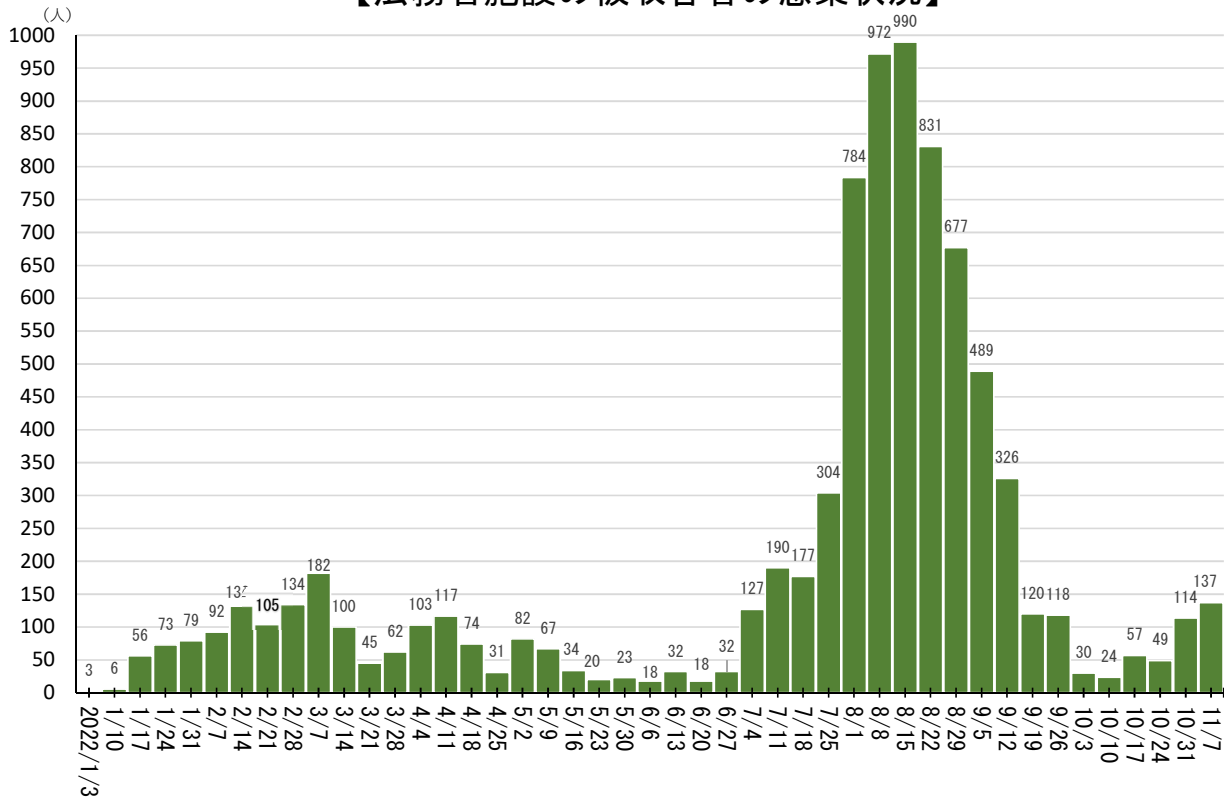

＜法務省関連の新型コロナウイルス感染症感染状況＞

(令和4年1月3日から同年11月13日まで)

※支所等は本所等に含める
※月～日の7日間毎に集計

【法務省施設の被収容者の感染状況】

【官署・施設別内訳】

<10/17～10/23>

月形刑務所	1
前橋刑務所	16
立川拘置所	1
富山刑務所	1
金沢刑務所	1
名古屋拘置所	6
神戸刑務所	1
和歌山刑務所	1
岡山少年院	25
熊本刑務所	3
東京出入国在留管理局	1

<10/24～10/30>

月形刑務所	4
山形刑務所	2
前橋刑務所	4
府中刑務所	15
金沢刑務所	8
名古屋拘置所	2
京都刑務所	6
播磨社会復帰促進センター	1
京都拘置所	4
岡山少年院	1
松山刑務所	2

<10/31～11/6>

札幌刑務所	6
網走刑務所	10
月形刑務所	30
水戸刑務所	6
喜連川社会復帰促進センター	2
府中刑務所	1
東京拘置所	2
立川拘置所	1
東日本少年矯正医療・教育センター	3
富山刑務所	20
金沢刑務所	17
名古屋拘置所	1
京都刑務所	6
和歌山刑務所	1
京都拘置所	1
松山刑務所	7

<11/7～11/13>

札幌刑務所	17
網走刑務所	10
月形刑務所	9
宮城刑務所	4
水戸刑務所	9
喜連川社会復帰促進センター	2
府中刑務所	1
横浜刑務所	9
東京拘置所	16
富山刑務所	24
金沢刑務所	8
名古屋拘置所	1
加古川刑務所	1
和歌山刑務所	1
京都拘置所	12
広島少年院	1
松山刑務所	4
福岡拘置所	8