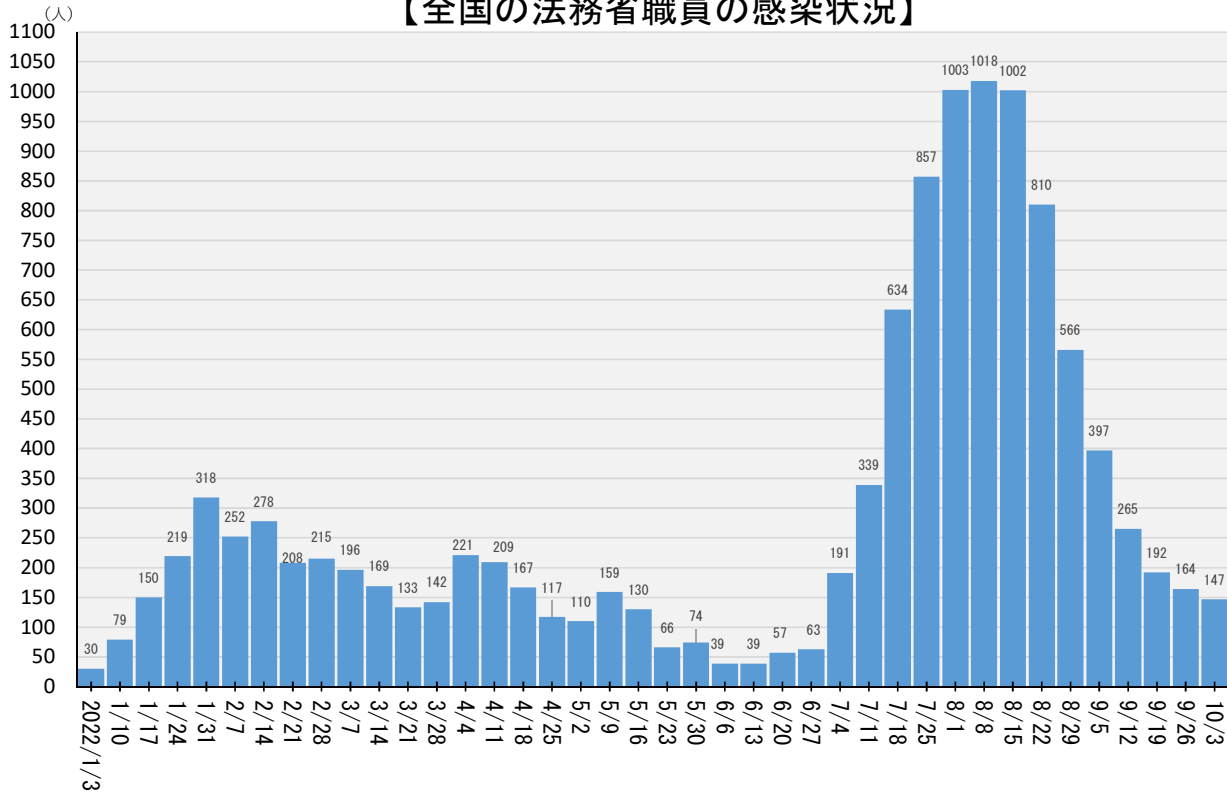

# ＜法務省関連の新型コロナウイルス感染症感染状況＞

(令和4年1月3日から同年10月9日まで)

※支所等は本所等を含める  
※月～日の7日間毎に集計

## 【全国の法務省職員の感染状況】

# ＜法務省関連の新型コロナウイルス感染症感染状況＞

(令和4年1月3日から同年10月9日まで)

※支所等は本所等に含める  
※月～日の7日間毎に集計