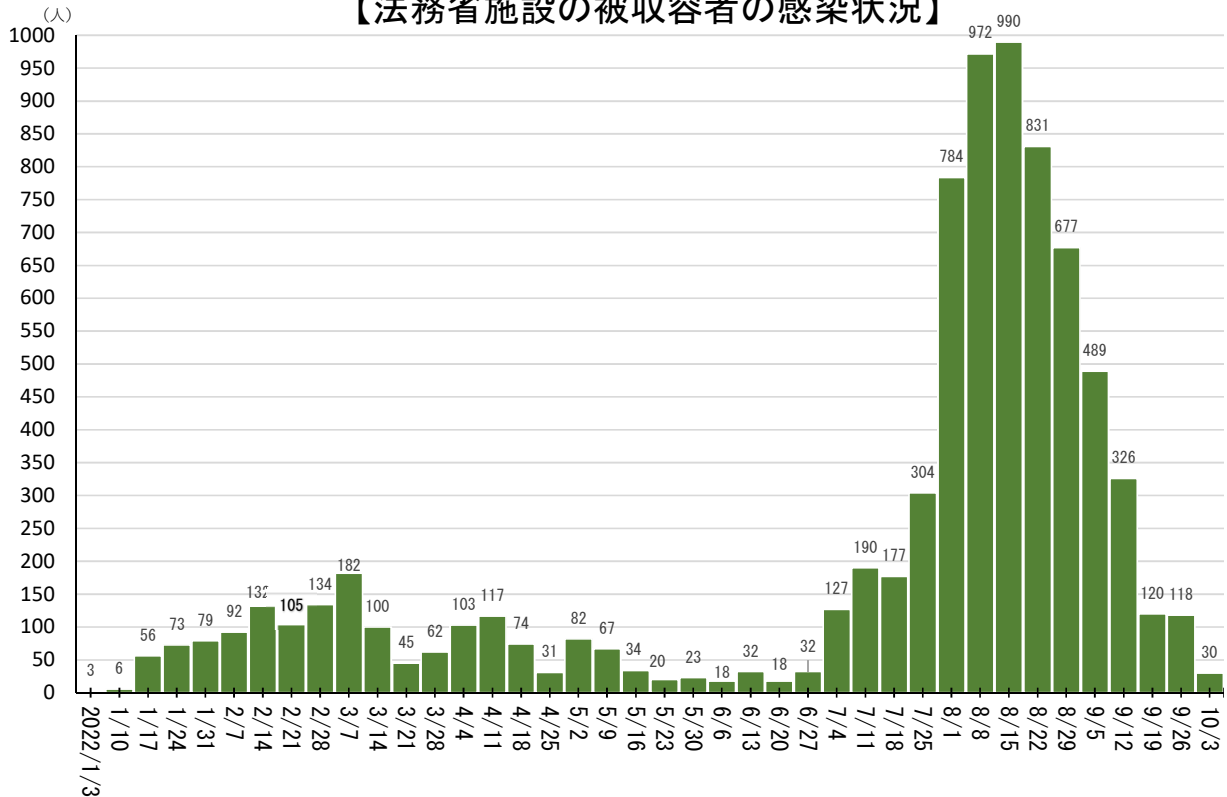

＜法務省関連の新型コロナウイルス感染症感染状況＞

(令和4年1月3日から同年10月9日まで)

※支所等は本所等に含める
※月～日の7日間毎に集計

【法務省施設の被収容者の感染状況】

【官署・施設別内訳】

<9/12～9/18>

札幌刑務所	20
網走刑務所	23
青森刑務所	32
福島刑務所	1
新潟刑務所	40
長野刑務所	10
川越少年刑務所	25
東京拘置所	7
金沢刑務所	26
福井刑務所	3
岐阜刑務所	14
名古屋刑務所	2
三重刑務所	49
名古屋拘置所	5
大阪医療刑務所	7
播磨社会復帰促進センター	4
浪速少年院	3
広島刑務所	1
広島少年鑑別所	1
徳島刑務所	13
福岡刑務所	19
大分刑務所	13
佐賀少年刑務所	7
福岡拘置所	1

<9/19～9/25>

札幌刑務所	11
帯広刑務所	2
網走刑務所	23
青森刑務所	20
福島刑務所	1
前橋刑務所	2
府中刑務所	1
新潟刑務所	27
甲府刑務所	1
長野刑務所	3
川越少年刑務所	3
金沢刑務所	6
三重刑務所	5
播磨社会復帰促進センター	1
広島刑務所	6
徳島刑務所	6
福岡刑務所	1
東京出入国在留管理局	1

<9/26～10/2>

札幌刑務所	13
帯広刑務所	7
網走刑務所	13
青森刑務所	32
福島刑務所	1
栃木刑務所	6
前橋刑務所	7
千葉刑務所	1
新潟刑務所	14
松本少年刑務所	1
東京拘置所	8
名古屋刑務所	1
名古屋拘置所	6
大阪拘置所	1
徳島刑務所	2
麓刑務所	1
大分刑務所	1
東京出入国在留管理局	3

<10/3～10/9>

札幌刑務所	4
網走刑務所	8
青森刑務所	2
前橋刑務所	1
横浜刑務所	1
新潟刑務所	1
東京拘置所	3
和歌山刑務所	6
徳島刑務所	4