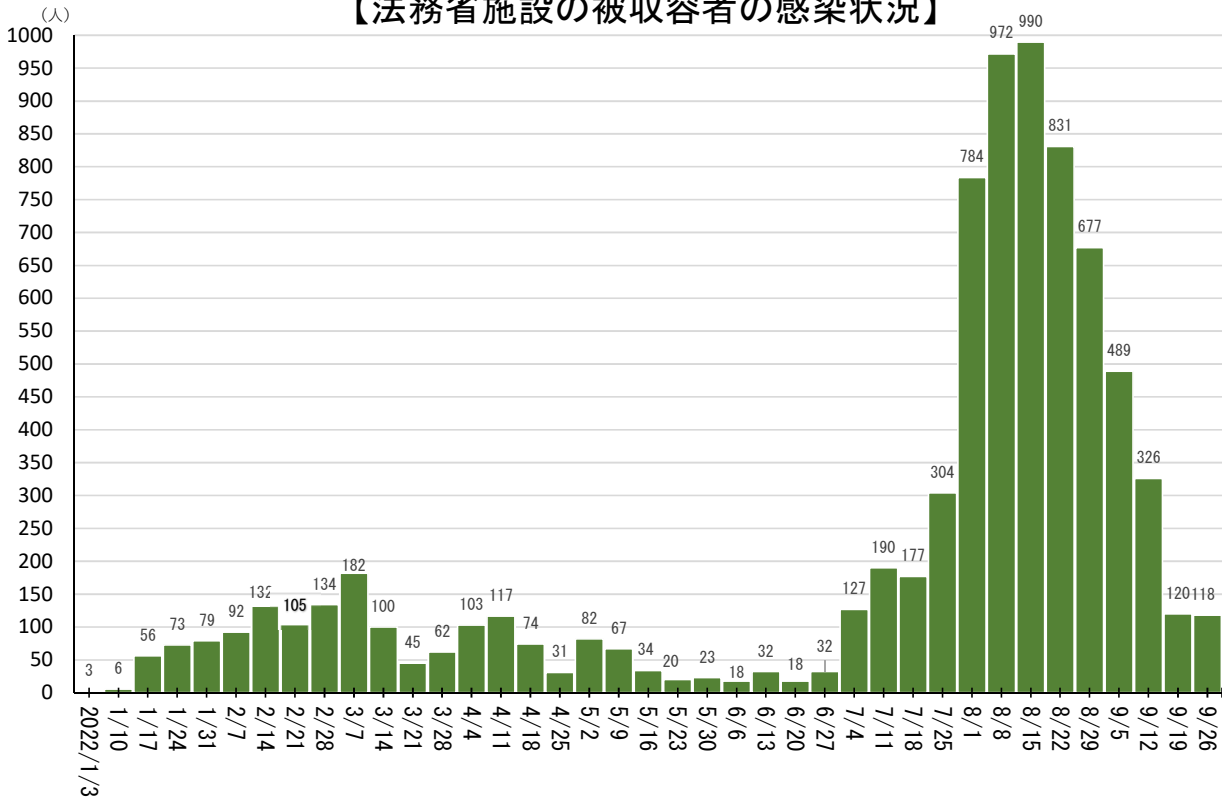

＜法務省関連の新型コロナウイルス感染症感染状況＞

(令和4年1月3日から同年10月2日まで)

※支所等は本所等を含める
※月～日の7日間毎に集計

【全国の法務省職員の感染状況】

【官署・施設別内訳】

<9/26~10/2>

法務本省	8	札幌高等検察庁	1	宮城刑務所	2	名古屋刑務所	1	沖縄刑務所	1
仙台法務局	3	東京地方検察庁	5	福島刑務所	1	三重刑務所	1	千葉保護観察所	2
福島地方法務局	2	横浜地方検察庁	2	盛岡少年刑務所	2	名古屋拘置所	3	中部地方更生保護委員会	1
東京法務局	3	さいたま地方検察庁	2	東北少年院	1	豊ヶ岡学園	1	松山保護観察所	1
さいたま地方法務局	2	静岡地方検察庁	2	矯正研修所	2	神戸刑務所	1	宮崎保護観察所	1
横浜地方法務局	1	甲府地方検察庁	1	東京矯正管区	1	加古川刑務所	1	那覇保護観察所	1
宇都宮地方法務局	2	長野地方検察庁	1	栃木刑務所	5	和歌山刑務所	1	法務総合研究所	4
前橋地方法務局	1	名古屋地方検察庁	1	前橋刑務所	1	大阪拘置所	1	札幌出入国在留管理局	1
甲府地方法務局	1	津地方検察庁	1	千葉刑務所	1	和泉学園	1	東京出入国在留管理局	11
津地方法務局	1	大阪地方検察庁	1	東日本成人矯正医療センター	1	松江刑務所	2	名古屋出入国在留管理局	2
岐阜地方法務局	1	京都地方検察庁	1	府中刑務所	1	岡山刑務所	1	大阪出入国在留管理局	2
大阪法務局	1	岡山地方検察庁	3	横浜刑務所	2	広島刑務所	1	福岡出入国在留管理局	7
京都地方法務局	1	松山地方検察庁	1	新潟刑務所	2	山口刑務所	1	関東公安調査局	1
神戸地方法務局	2	熊本地方検察庁	1	松本少年刑務所	1	広島少年鑑別所	1	中部公安調査局	1
広島法務局	2	鹿児島地方検察庁	1	東京拘置所	1	松山刑務所	1		
岡山地方法務局	1	札幌刑務所	3	水府学院	1	四国少年院	1		
高知地方法務局	1	旭川刑務所	1	喜連川少年院	1	福岡刑務所	1		
福岡法務局	1	帯広刑務所	3	愛光女子学園	1	麓刑務所	2		
熊本地方法務局	2	網走刑務所	4	東京少年鑑別所	1	大分刑務所	1		
最高検察庁	1	青森刑務所	3	笠松刑務所	1	鹿児島刑務所	1		

＜法務省関連の新型コロナウイルス感染症感染状況＞

(令和4年1月3日から同年10月2日まで)

※支所等は本所等に含める
※月～日の7日間毎に集計

【法務省施設の被收容者の感染状況】

【官署・施設別内訳】

<9/5～9/11>

札幌刑務所	4	京都刑務所	18
旭川刑務所	1	大阪医療刑務所	14
網走刑務所	45	神戸刑務所	11
青森刑務所	50	加古川刑務所	12
秋田刑務所	1	播磨社会復帰促進センター	7
栃木刑務所	2	和歌山刑務所	1
新潟社会復帰促進センター	3	大阪拘置所	1
府中刑務所	3	浪速少年院	7
横浜刑務所	11	鳥取刑務所	1
新潟刑務所	2	広島刑務所	1
甲府刑務所	3	山口刑務所	1
長野刑務所	31	徳島刑務所	59
川越少年刑務所	4	高松刑務所	1
茨城農芸学院	12	福岡刑務所	8
金沢刑務所	18	熊本刑務所	1
福井刑務所	33	大分刑務所	1
岐阜刑務所	30	佐賀少年刑務所	5
名古屋刑務所	14	福岡拘置所	2
三重刑務所	70	大阪出入国在留管理局	1