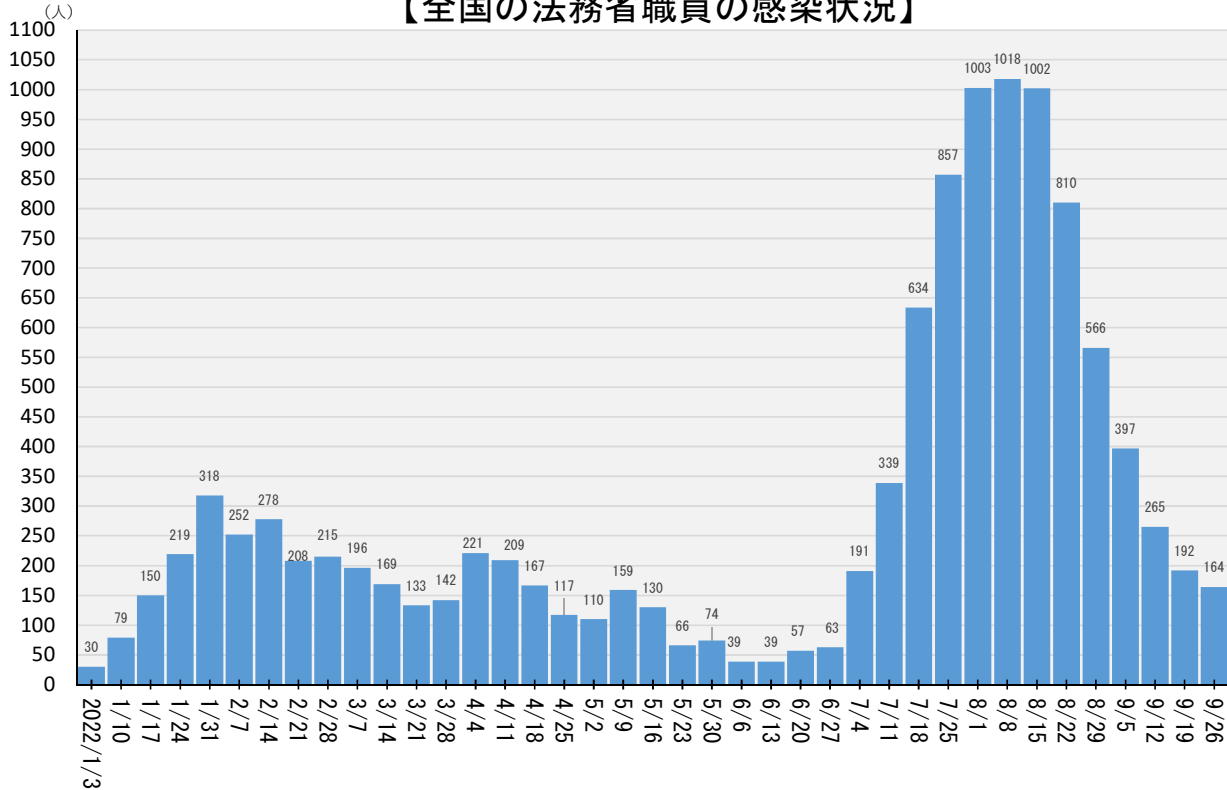

＜法務省関連の新型コロナウイルス感染症感染状況＞

(令和4年1月3日から同年10月2日まで)

※支所等は本所等を含める
※月～日の7日間毎に集計

【全国の法務省職員の感染状況】

【官署・施設別内訳】

<9/26~10/2>

法務本省	8	札幌高等検察庁	1	宮城刑務所	2	名古屋刑務所	1	沖縄刑務所	1
仙台法務局	3	東京地方検察庁	5	福島刑務所	1	三重刑務所	1	千葉保護観察所	2
福島地方法務局	2	横浜地方検察庁	2	盛岡少年刑務所	2	名古屋拘置所	3	中部地方更生保護委員会	1
東京法務局	3	さいたま地方検察庁	2	東北少年院	1	豊ヶ岡学園	1	松山保護観察所	1
さいたま地方法務局	2	静岡地方検察庁	2	矯正研修所	2	神戸刑務所	1	宮崎保護観察所	1
横浜地方法務局	1	甲府地方検察庁	1	東京矯正管区	1	加古川刑務所	1	那覇保護観察所	1
宇都宮地方法務局	2	長野地方検察庁	1	栃木刑務所	5	和歌山刑務所	1	法務総合研究所	4
前橋地方法務局	1	名古屋地方検察庁	1	前橋刑務所	1	大阪拘置所	1	札幌出入国在留管理局	1
甲府地方法務局	1	津地方検察庁	1	千葉刑務所	1	和泉学園	1	東京出入国在留管理局	11
津地方法務局	1	大阪地方検察庁	1	東日本成人矯正医療センター	1	松江刑務所	2	名古屋出入国在留管理局	2
岐阜地方法務局	1	京都地方検察庁	1	府中刑務所	1	岡山刑務所	1	大阪出入国在留管理局	2
大阪法務局	1	岡山地方検察庁	3	横浜刑務所	2	広島刑務所	1	福岡出入国在留管理局	7
京都地方法務局	1	松山地方検察庁	1	新潟刑務所	2	山口刑務所	1	関東公安調査局	1
神戸地方法務局	2	熊本地方検察庁	1	松本少年刑務所	1	広島少年鑑別所	1	中部公安調査局	1
広島法務局	2	鹿児島地方検察庁	1	東京拘置所	1	松山刑務所	1		
岡山地方法務局	1	札幌刑務所	3	水府学院	1	四国少年院	1		
高知地方法務局	1	旭川刑務所	1	喜連川少年院	1	福岡刑務所	1		
福岡法務局	1	帯広刑務所	3	愛光女子学園	1	麓刑務所	2		
熊本地方法務局	2	網走刑務所	4	東京少年鑑別所	1	大分刑務所	1		
最高検察庁	1	青森刑務所	3	笠松刑務所	1	鹿児島刑務所	1		

＜法務省関連の新型コロナウイルス感染症感染状況＞

(令和4年1月3日から同年10月2日まで)

※支所等は本所等に含める
※月～日の7日間毎に集計

【法務省施設の被收容者の感染状況】

【官署・施設別内訳】

<9/5～9/11>

札幌刑務所	4	京都刑務所	18
旭川刑務所	1	大阪医療刑務所	14
網走刑務所	45	神戸刑務所	11
青森刑務所	50	加古川刑務所	12
秋田刑務所	1	播磨社会復帰促進センター	7
栃木刑務所	2	和歌山刑務所	1
新潟社会復帰促進センター	3	大阪拘置所	1
府中刑務所	3	浪速少年院	7
横浜刑務所	11	鳥取刑務所	1
新潟刑務所	2	広島刑務所	1
甲府刑務所	3	山口刑務所	1
長野刑務所	31	徳島刑務所	59
川越少年刑務所	4	高松刑務所	1
茨城農芸学院	12	福岡刑務所	8
金沢刑務所	18	熊本刑務所	1
福井刑務所	33	大分刑務所	1
岐阜刑務所	30	佐賀少年刑務所	5
名古屋刑務所	14	福岡拘置所	2
三重刑務所	70	大阪出入国在留管理局	1