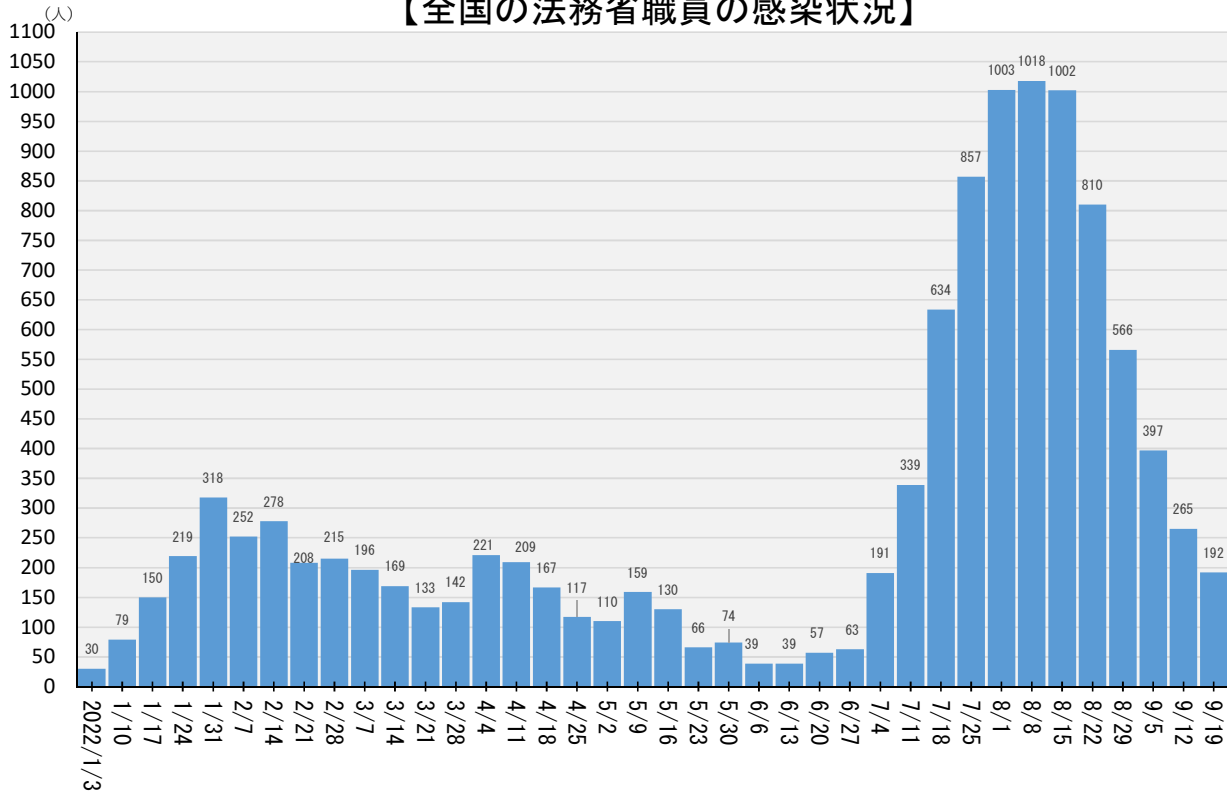

＜法務省関連の新型コロナウイルス感染症感染状況＞

(令和4年1月3日から同年9月25日まで)

※支所等は本所等を含める
※月～日の7日間毎に集計

【全国の法務省職員の感染状況】

【官署・施設別内訳】

<9/19～9/25>

法務本省	12	那覇地方法務局	1	月形刑務所	2	福井刑務所	1	松山刑務所	1
札幌法務局	2	山形地方検察庁	1	函館少年刑務所	1	笠松刑務所	2	福岡刑務所	1
秋田地方法務局	1	横浜地方検察庁	5	青森刑務所	2	三重刑務所	1	長崎刑務所	1
東京法務局	5	宇都宮地方検察庁	2	盛岡少年刑務所	1	名古屋少年鑑別所	2	熊本刑務所	1
さいたま地方法務局	2	名古屋地方検察庁	3	盛岡少年院	1	大阪矯正管区	1	大分刑務所	4
横浜地方法務局	1	大阪高等検察庁	2	東京矯正管区	1	京都刑務所	1	宮崎刑務所	1
千葉地方法務局	2	大阪地方検察庁	2	喜連川社会復帰促進センター	2	大阪医療刑務所	1	福島保護観察所	1
静岡地方法務局	1	京都地方検察庁	1	前橋刑務所	3	神戸刑務所	4	千葉保護観察所	1
宇都宮地方法務局	1	大津地方検察庁	1	東日本成人矯正医療センター	1	加古川刑務所	2	大阪保護観察所	1
名古屋法務局	4	奈良地方検察庁	2	横浜刑務所	3	和歌山刑務所	2	神戸保護観察所	2
福井地方法務局	3	岡山地方検察庁	1	新潟刑務所	1	姫路少年刑務所	1	広島保護観察所	1
大阪法務局	1	高松高等検察庁	1	川越少年刑務所	1	大阪拘置所	2	法務総合研究所	1
神戸地方法務局	1	松山地方検察庁	1	立川拘置所	4	和泉学園	1	仙台出入国在留管理局	1
大津地方法務局	1	福岡高等検察庁	1	茨城農芸学院	1	島根あさひ社会復帰促進センター	2	東京出入国在留管理局	8
奈良地方法務局	1	福岡地方検察庁	2	赤城少年院	1	広島刑務所	1	名古屋出入国在留管理局	3
和歌山地方法務局	1	大分地方検察庁	1	八街少年院	1	山口刑務所	2	大阪出入国在留管理局	6
岡山地方法務局	1	熊本地方検察庁	1	東日本少年矯正医療・教育センター	2	岡山少年院	2	福岡出入国在留管理局	5
鳥取地方法務局	1	札幌刑務所	3	千葉少年鑑別所	2	岡山少年鑑別所	1	千葉公安調査事務所	1
松江地方法務局	1	帯広刑務所	7	横浜少年鑑別所	2	徳島刑務所	3		
熊本地方法務局	2	網走刑務所	4	金沢刑務所	1	高松刑務所	1		

＜法務省関連の新型コロナウイルス感染症感染状況＞

(令和4年1月3日から同年9月25日まで)

※支所等は本所等に含める
※月～日の7日間毎に集計

【法務省施設の被収容者の感染状況】

【官署・施設別内訳】

<8/29～9/4>

札幌刑務所	4	名古屋拘置所	1
網走刑務所	42	宮川医療少年院	4
月形刑務所	4	京都刑務所	32
青森刑務所	73	大阪刑務所	1
秋田刑務所	9	神戸刑務所	30
栃木刑務所	5	福磨社会復帰促進センター	18
香川県社会復帰促進センター	26	和歌山刑務所	1
千葉刑務所	4	姫路少年刑務所	10
府中刑務所	1	大阪拘置所	2
横浜刑務所	49	岡山刑務所	2
甲府刑務所	31	広島刑務所	6
長野刑務所	11	徳島刑務所	55
東京拘置所	9	福岡刑務所	2
茨城農芸学院	4	長崎刑務所	2
金沢刑務所	33	熊本刑務所	25
福井刑務所	55	大分刑務所	14
岐阜刑務所	48	宮崎刑務所	2
笠松刑務所	5	鹿児島刑務所	12
名古屋刑務所	3	佐賀少年刑務所	10
三重刑務所	32		