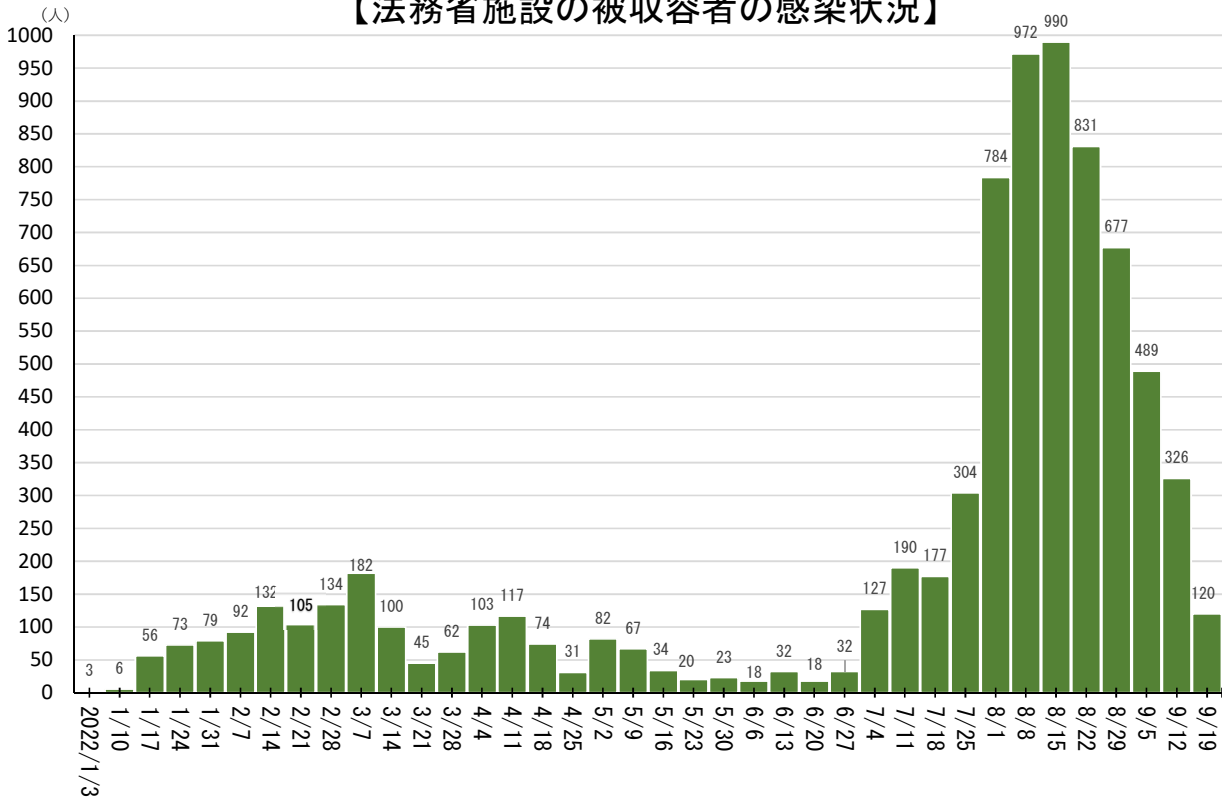

＜法務省関連の新型コロナウイルス感染症感染状況＞

(令和4年1月3日から同年9月25日まで)

※支所等は本所等を含める
※月～日の7日間毎に集計

【全国の法務省職員の感染状況】

【官署・施設別内訳】

<9/19～9/25>

法務本省	12	那覇地方法務局	1	月形刑務所	2	福井刑務所	1	松山刑務所	1
札幌法務局	2	山形地方検察庁	1	函館少年刑務所	1	笠松刑務所	2	福岡刑務所	1
秋田地方法務局	1	横浜地方検察庁	5	青森刑務所	2	三重刑務所	1	長崎刑務所	1
東京法務局	5	宇都宮地方検察庁	2	盛岡少年刑務所	1	名古屋少年鑑別所	2	熊本刑務所	1
さいたま地方法務局	2	名古屋地方検察庁	3	盛岡少年院	1	大阪矯正管区	1	大分刑務所	4
横浜地方法務局	1	大阪高等検察庁	2	東京矯正管区	1	京都刑務所	1	宮崎刑務所	1
千葉地方法務局	2	大阪地方検察庁	2	喜連川社会復帰促進センター	2	大阪医療刑務所	1	福島保護観察所	1
静岡地方法務局	1	京都地方検察庁	1	前橋刑務所	3	神戸刑務所	4	千葉保護観察所	1
宇都宮地方法務局	1	大津地方検察庁	1	東日本成人矯正医療センター	1	加古川刑務所	2	大阪保護観察所	1
名古屋法務局	4	奈良地方検察庁	2	横浜刑務所	3	和歌山刑務所	2	神戸保護観察所	2
福井地方法務局	3	岡山地方検察庁	1	新潟刑務所	1	姫路少年刑務所	1	広島保護観察所	1
大阪法務局	1	高松高等検察庁	1	川越少年刑務所	1	大阪拘置所	2	法務総合研究所	1
神戸地方法務局	1	松山地方検察庁	1	立川拘置所	4	和泉学園	1	仙台出入国在留管理局	1
大津地方法務局	1	福岡高等検察庁	1	茨城農芸学院	1	島根あさひ社会復帰促進センター	2	東京出入国在留管理局	8
奈良地方法務局	1	福岡地方検察庁	2	赤城少年院	1	広島刑務所	1	名古屋出入国在留管理局	3
和歌山地方法務局	1	大分地方検察庁	1	八街少年院	1	山口刑務所	2	大阪出入国在留管理局	6
岡山地方法務局	1	熊本地方検察庁	1	東日本少年矯正医療・教育センター	2	岡山少年院	2	福岡出入国在留管理局	5
鳥取地方法務局	1	札幌刑務所	3	千葉少年鑑別所	2	岡山少年鑑別所	1	千葉公安調査事務所	1
松江地方法務局	1	帯広刑務所	7	横浜少年鑑別所	2	徳島刑務所	3		
熊本地方法務局	2	網走刑務所	4	金沢刑務所	1	高松刑務所	1		

＜法務省関連の新型コロナウイルス感染症感染状況＞

(令和4年1月3日から同年9月25日まで)

※支所等は本所等に含める
※月～日の7日間毎に集計

【法務省施設の被収容者の感染状況】

【官署・施設別内訳】

<8/29～9/4>

札幌刑務所	4	名古屋拘置所	1
網走刑務所	42	宮川医療少年院	4
月形刑務所	4	京都刑務所	32
青森刑務所	73	大阪刑務所	1
秋田刑務所	9	神戸刑務所	30
栃木刑務所	5	福磨社会復帰促進センター	18
香川県社会復帰促進センター	26	和歌山刑務所	1
千葉刑務所	4	姫路少年刑務所	10
府中刑務所	1	大阪拘置所	2
横浜刑務所	49	岡山刑務所	2
甲府刑務所	31	広島刑務所	6
長野刑務所	11	徳島刑務所	55
東京拘置所	9	福岡刑務所	2
茨城農芸学院	4	長崎刑務所	2
金沢刑務所	33	熊本刑務所	25
福井刑務所	55	大分刑務所	14
岐阜刑務所	48	宮崎刑務所	2
笠松刑務所	5	鹿児島刑務所	12
名古屋刑務所	3	佐賀少年刑務所	10
三重刑務所	32		