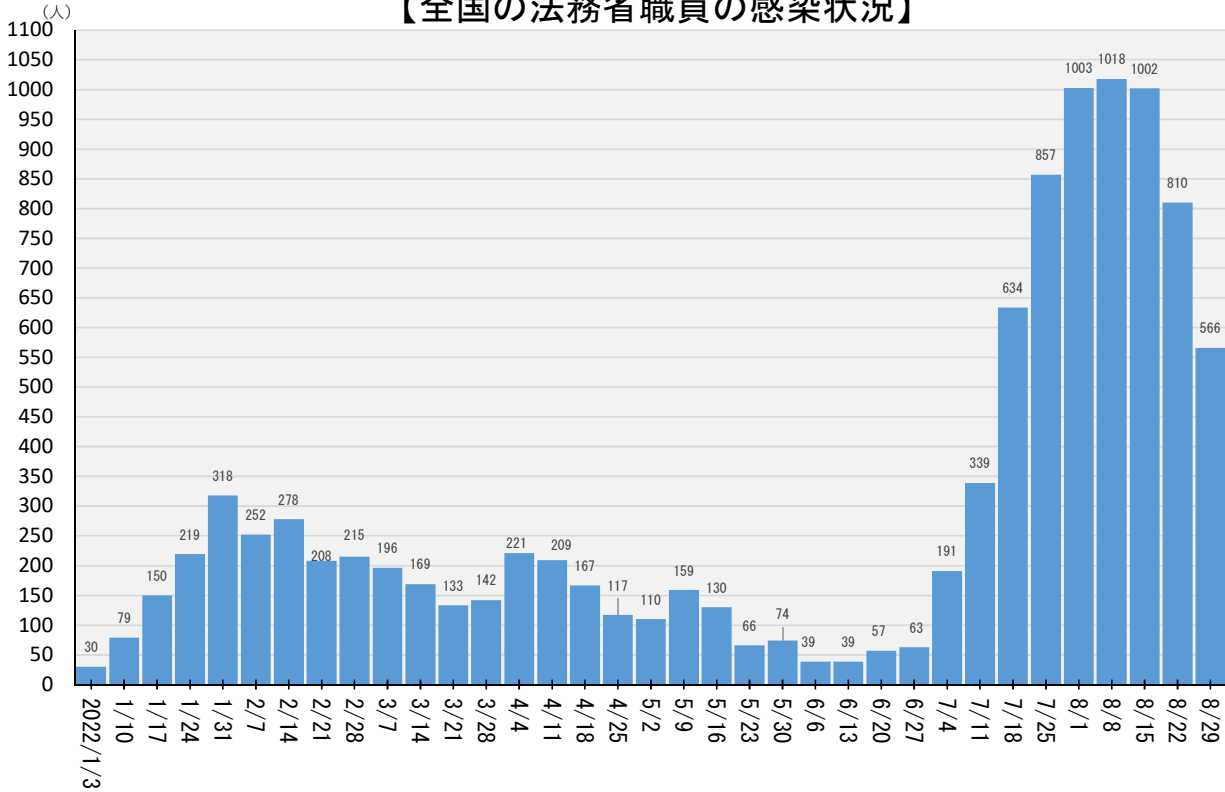

＜法務省関連の新型コロナウイルス感染症感染状況＞

(令和4年1月3日から同年9月4日まで)

※支所等は本所等を含める
※月～日の7日間毎に集計

【全国の法務省職員の感染状況】

【官署・施設別内訳】

＜8/29～9/4＞

| | | | | | | | | | | | | | |
|-----------|----|-----------|---|----------|---|---------------|----|-----------------|----|----------|----|-------------|----|
| 法務本省 | 22 | 山口地方法務局 | 1 | 大阪地方検察庁 | 4 | 盛岡少年院 | 1 | 瀬戸少年院 | 1 | 広島少年院 | 2 | 岐阜保護観察所 | 2 |
| 札幌法務局 | 1 | 鳥取地方法務局 | 2 | 京都地方検察庁 | 2 | 東京矯正管区 | 2 | 愛知少年院 | 2 | 高松矯正管区 | 1 | 名古屋保護観察所 | 1 |
| 旭川地方法務局 | 2 | 松江地方法務局 | 1 | 神戸地方検察庁 | 4 | 栃木刑務所 | 2 | 豊ヶ岡学園 | 1 | 徳島刑務所 | 10 | 津保護観察所 | 1 |
| 釧路地方法務局 | 1 | 高松法務局 | 4 | 奈良地方検察庁 | 2 | 香川県社会復帰促進センター | 2 | 宮川医療少年院 | 2 | 高松刑務所 | 5 | 神戸保護観察所 | 1 |
| 仙台法務局 | 1 | 福岡法務局 | 3 | 和歌山地方検察庁 | 4 | 前橋刑務所 | 2 | 津少年鑑別所 | 1 | 松山刑務所 | 5 | 山口保護観察所 | 2 |
| 山形地方法務局 | 1 | 長崎地方法務局 | 1 | 広島地方検察庁 | 1 | 千葉刑務所 | 6 | 京都刑務所 | 4 | 高知刑務所 | 1 | 四国地方更生保護委員会 | 1 |
| 秋田地方法務局 | 1 | 熊本地方法務局 | 1 | 岡山地方検察庁 | 2 | 東日本成人矯正医療センター | 5 | 大阪刑務所 | 13 | 四国少年院 | 2 | 福岡保護観察所 | 1 |
| 青森地方法務局 | 1 | 鹿児島地方法務局 | 1 | 松江地方検察庁 | 1 | 府中刑務所 | 5 | 大阪医療刑務所 | 1 | 福岡矯正管区 | 1 | 佐賀保護観察所 | 1 |
| 東京法務局 | 9 | 宮崎地方法務局 | 1 | 高松高等検察庁 | 2 | 横浜刑務所 | 17 | 神戸刑務所 | 10 | 北九州医療刑務所 | 2 | 法務総合研究所 | 1 |
| さいたま地方法務局 | 6 | 那覇地方法務局 | 3 | 高松地方検察庁 | 1 | 新潟刑務所 | 2 | 加古川刑務所 | 2 | 福岡刑務所 | 6 | 仙台出入国在留管理局 | 1 |
| 横浜地方法務局 | 3 | 最高検察庁 | 1 | 松山地方検察庁 | 1 | 甲府刑務所 | 9 | 播磨社会復帰促進センター | 5 | 麓刑務所 | 1 | 東京出入国在留管理局 | 25 |
| 千葉地方法務局 | 3 | 札幌地方検察庁 | 1 | 福岡高等検察庁 | 3 | 長野刑務所 | 5 | 姫路少年刑務所 | 4 | 長崎刑務所 | 2 | 名古屋出入国在留管理局 | 5 |
| 水戸地方法務局 | 5 | 仙台高等検察庁 | 1 | 福岡地方検察庁 | 3 | 静岡刑務所 | 5 | 大阪拘置所 | 3 | 熊本刑務所 | 4 | 大阪出入国在留管理局 | 9 |
| 宇都宮地方法務局 | 1 | 仙台地方検察庁 | 3 | 佐賀地方検察庁 | 1 | 川越少年刑務所 | 5 | 神戸拘置所 | 1 | 大分刑務所 | 6 | 広島出入国在留管理局 | 1 |
| 前橋地方法務局 | 1 | 福島地方検察庁 | 1 | 長崎地方検察庁 | 1 | 東京拘置所 | 7 | 京都医療少年院 | 1 | 鹿児島刑務所 | 2 | 福岡出入国在留管理局 | 3 |
| 長野地方法務局 | 2 | 盛岡地方検察庁 | 1 | 鹿児島地方検察庁 | 3 | 茨城農芸学院 | 1 | 交野女子学院 | 2 | 沖縄刑務所 | 1 | 大村入国管理センター | 2 |
| 新潟地方法務局 | 1 | 東京地方検察庁 | 8 | 宮崎地方検察庁 | 2 | 喜連川少年院 | 2 | 加古川学園 | 1 | 佐賀少年刑務所 | 3 | 東北公安調査局 | 1 |
| 名古屋法務局 | 4 | 横浜地方検察庁 | 6 | 札幌刑務所 | 6 | 榛名女子学園 | 1 | 奈良少年院 | 1 | 福岡拘置所 | 3 | 公安調査庁研修所 | 1 |
| 津地方法務局 | 1 | さいたま地方検察庁 | 4 | 旭川刑務所 | 3 | 静岡少年鑑別所 | 1 | 京都少年鑑別所 | 1 | 福岡少年院 | 2 | 関東公安調査局 | 4 |
| 福井地方法務局 | 2 | 千葉地方検察庁 | 1 | 帯広刑務所 | 4 | 富山刑務所 | 2 | 鳥取刑務所 | 2 | 人吉農芸学院 | 1 | さいたま公安調査事務所 | 1 |
| 金沢地方法務局 | 1 | 前橋地方検察庁 | 2 | 網走刑務所 | 4 | 金沢刑務所 | 9 | 松江刑務所 | 1 | 沖縄少年院 | 1 | 横浜公安調査事務所 | 1 |
| 富山地方法務局 | 1 | 甲府地方検察庁 | 1 | 月形刑務所 | 2 | 福井刑務所 | 1 | 鳥取あさひ社会復帰促進センター | 1 | 佐賀少年鑑別所 | 1 | 中部公安調査局 | 2 |
| 大阪法務局 | 14 | 新潟地方検察庁 | 1 | 函館少年刑務所 | 1 | 岐阜刑務所 | 2 | 岡山刑務所 | 1 | 那覇少年鑑別所 | 1 | 近畿公安調査局 | 4 |
| 神戸地方法務局 | 4 | 名古屋高等検察庁 | 1 | 青森刑務所 | 8 | 笠松刑務所 | 1 | 広島刑務所 | 9 | 福島保護観察所 | 1 | 中国公安調査局 | 1 |
| 大津地方法務局 | 2 | 名古屋地方検察庁 | 9 | 秋田刑務所 | 4 | 名古屋刑務所 | 5 | 岩国刑務所 | 6 | 水戸保護観察所 | 1 | 九州公安調査局 | 2 |
| 奈良地方法務局 | 1 | 岐阜地方検察庁 | 1 | 山形刑務所 | 1 | 三重刑務所 | 7 | 美祿社会復帰促進センター | 6 | 東京保護観察所 | 2 | 那覇公安調査事務所 | 1 |
| 広島法務局 | 2 | 福井地方検察庁 | 1 | 福島刑務所 | 4 | 名古屋拘置所 | 3 | 広島拘置所 | 2 | 横浜保護観察所 | 2 | | |