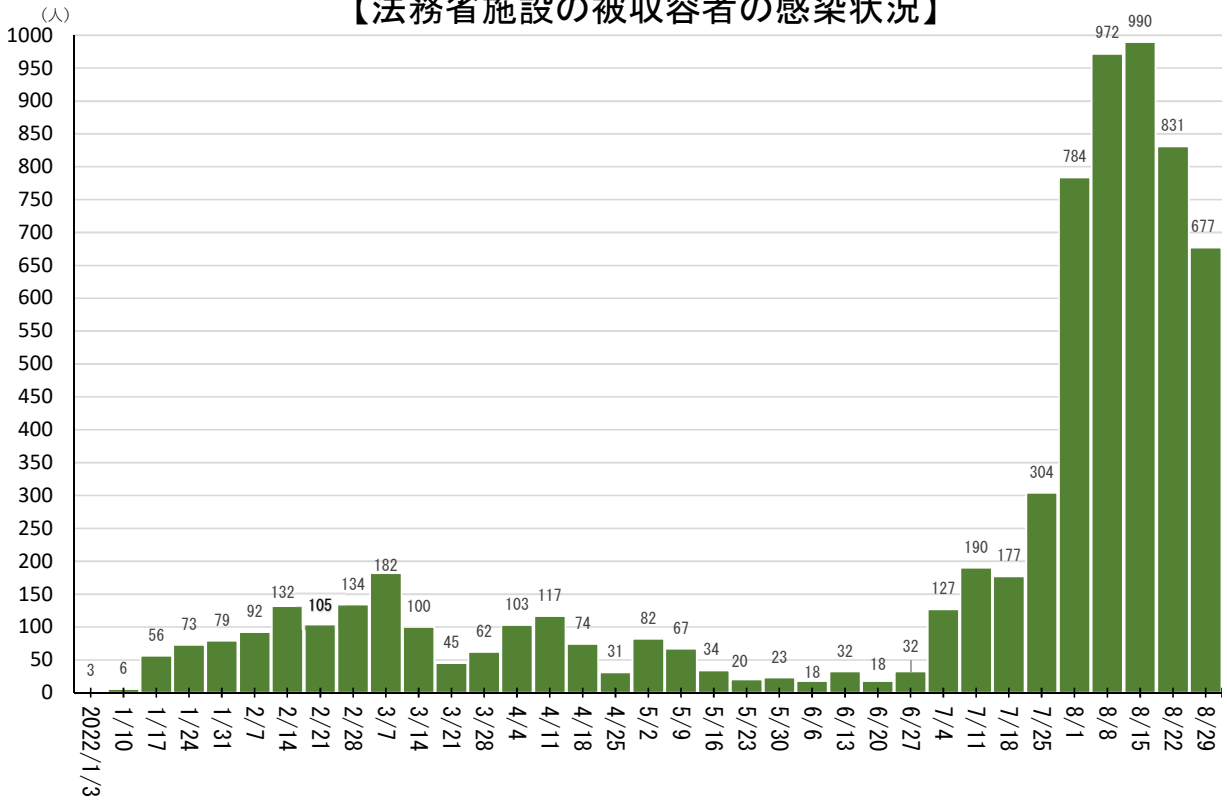

<法務省関連の新型コロナウイルス感染症感染状況>

(令和4年1月3日から同年9月4日まで)

※支所等は本所等に含める
※月～日の7日間毎に集計

【法務省施設の被収容者の感染状況】

【官署・施設別内訳】

<8/8~8/14>

旭川刑務所	5	神戸刑務所	35
網走刑務所	14	加古川刑務所	18
月形刑務所	20	福徳社会復帰促進センター	7
函館少年刑務所	22	京都拘置所	3
秋田刑務所	3	大阪拘置所	14
山形刑務所	2	浪速少年院	3
福島刑務所	1	岡山刑務所	14
香達川社会復帰促進センター	15	広島刑務所	26
前橋刑務所	1	山口刑務所	4
既日本成人矯正院センター	1	岩国刑務所	5
府中刑務所	79	高松刑務所	127
横浜刑務所	72	松山刑務所	15
新潟刑務所	1	北九州医療刑務所	27
甲府刑務所	5	福岡刑務所	58
川越少年刑務所	33	籠刑務所	1
東京拘置所	21	長崎刑務所	1
茨城農芸学院	1	熊本刑務所	26
久里浜少年院	1	大分刑務所	2
駿府学園	1	宮崎刑務所	16
金沢刑務所	3	鹿児島刑務所	69
福井刑務所	5	沖縄刑務所	2
岐阜刑務所	3	福岡拘置所	22
名古屋刑務所	1	沖縄少年院	1
京都刑務所	158	大阪出入国在留管理局	2
大阪刑務所	6		

<8/15~8/21>

網走刑務所	1	福徳社会復帰促進センター	9
月形刑務所	91	姫路少年刑務所	1
函館少年刑務所	4	京都拘置所	1
栃木刑務所	1	大阪拘置所	3
香達川社会復帰促進センター	15	神戸拘置所	1
府中刑務所	35	大阪少年鑑別所	1
横浜刑務所	169	岡山刑務所	11
甲府刑務所	46	広島刑務所	20
川越少年刑務所	20	山口刑務所	3
東京拘置所	34	高松刑務所	40
立川拘置所	1	松山刑務所	4
茨城農芸学院	3	北九州医療刑務所	1
金沢刑務所	13	福岡刑務所	119
福井刑務所	20	長崎刑務所	8
岐阜刑務所	5	熊本刑務所	67
名古屋刑務所	4	宮崎刑務所	24
愛知少年院	3	鹿児島刑務所	9
名古屋少年鑑別所	1	沖縄刑務所	25
京都刑務所	64	佐賀少年刑務所	4
大阪刑務所	4	福岡拘置所	10
神戸刑務所	88	東京出入国在留管理局	3
加古川刑務所	2	大阪出入国在留管理局	2

<8/22~8/28>

札幌刑務所	6	京都刑務所	67
網走刑務所	10	大阪刑務所	3
月形刑務所	27	神戸刑務所	53
青森刑務所	27	福徳社会復帰促進センター	60
宮城刑務所	1	和歌山刑務所	3
栃木刑務所	8	姫路少年刑務所	19
香達川社会復帰促進センター	7	大阪拘置所	8
千葉刑務所	1	岡山刑務所	1
府中刑務所	2	広島刑務所	4
横浜刑務所	181	徳島刑務所	11
甲府刑務所	72	高松刑務所	16
長野刑務所	1	高知刑務所	5
川越少年刑務所	22	福岡刑務所	25
松本少年刑務所	2	長崎刑務所	9
東京拘置所	15	熊本刑務所	56
金沢刑務所	1	大分刑務所	3
福井刑務所	40	宮崎刑務所	13
岐阜刑務所	9	鹿児島刑務所	10
名古屋刑務所	1	沖縄刑務所	4
三重刑務所	11	佐賀少年刑務所	1
名古屋拘置所	1	福岡拘置所	7
瀬戸少年院	2	名古屋出入国在留管理局	1
宮川医療少年院	5		

<8/29~9/4>

札幌刑務所	4	名古屋拘置所	1
網走刑務所	42	宮川医療少年院	4
月形刑務所	4	京都刑務所	32
青森刑務所	73	大阪刑務所	1
秋田刑務所	9	神戸刑務所	30
栃木刑務所	5	福徳社会復帰促進センター	18
香達川社会復帰促進センター	26	和歌山刑務所	1
千葉刑務所	4	姫路少年刑務所	10
府中刑務所	1	大阪拘置所	2
横浜刑務所	49	岡山刑務所	2
甲府刑務所	31	広島刑務所	6
長野刑務所	11	徳島刑務所	55
東京拘置所	9	福岡刑務所	2
茨城農芸学院	4	長崎刑務所	2
金沢刑務所	33	熊本刑務所	25
福井刑務所	55	大分刑務所	14
岐阜刑務所	48	宮崎刑務所	2
笠松刑務所	5	鹿児島刑務所	12
名古屋刑務所	3	佐賀少年刑務所	10
三重刑務所	32