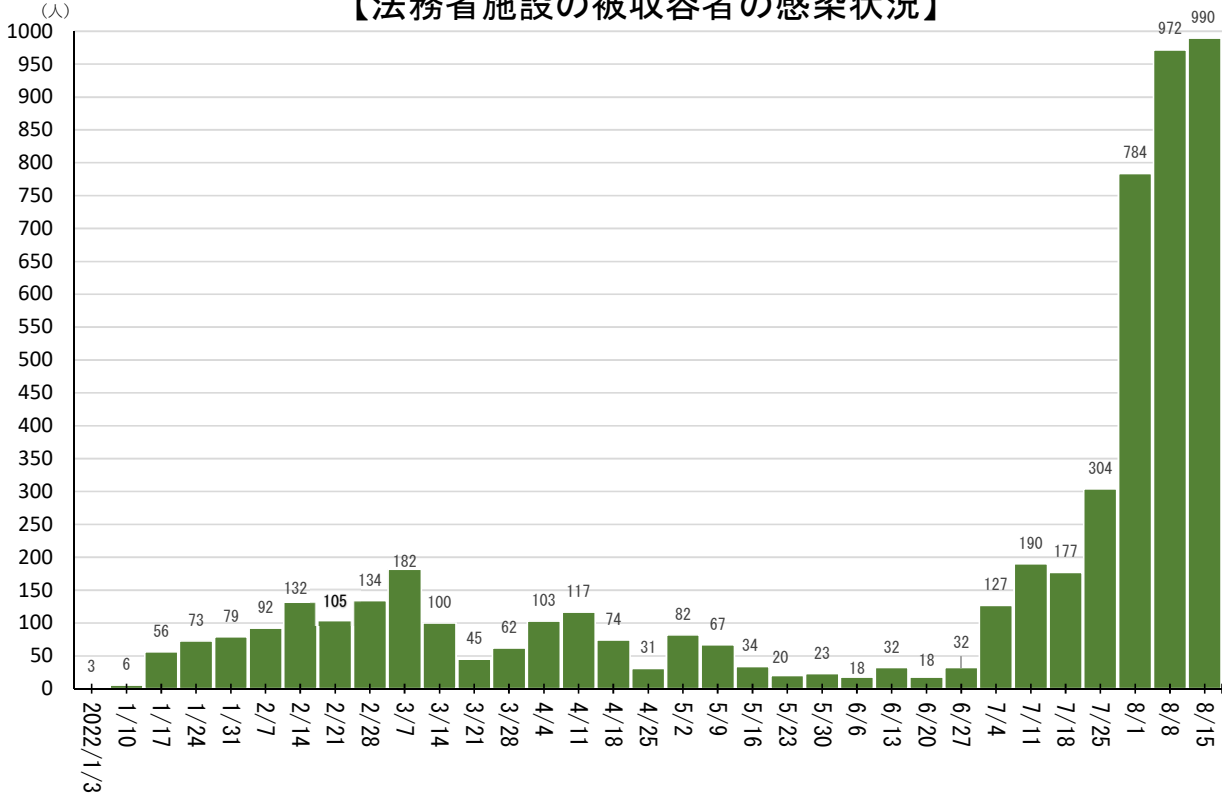

＜法務省関連の新型コロナウイルス感染症感染状況＞

(令和4年1月3日から同年8月21日まで)

※支所等は本所等を含める
※月～日の7日間毎に集計

【法務省施設の被收容者の感染状況】

【官署・施設別内訳】

<7/25～7/31>

網走刑務所	14
月形刑務所	1
秋田刑務所	4
福島刑務所	8
前橋刑務所	1
府中刑務所	77
横浜刑務所	6
新潟刑務所	5
東京拘置所	7
東京少年鑑別所	1
千葉少年鑑別所	1
岐阜刑務所	1
名古屋刑務所	4
三重刑務所	1
京都刑務所	40
大阪刑務所	29
播磨社会復帰促進センター	6
大阪拘置所	8
神戸拘置所	1
岡山刑務所	23
山口刑務所	1
広島少年鑑別所	1
松山刑務所	1
福岡刑務所	27
鹿児島刑務所	5
大分刑務所	8
宮崎刑務所	10
鹿児島刑務所	7
福岡拘置所	4
沖縄少年院	1
東京出入国在留管理局	1