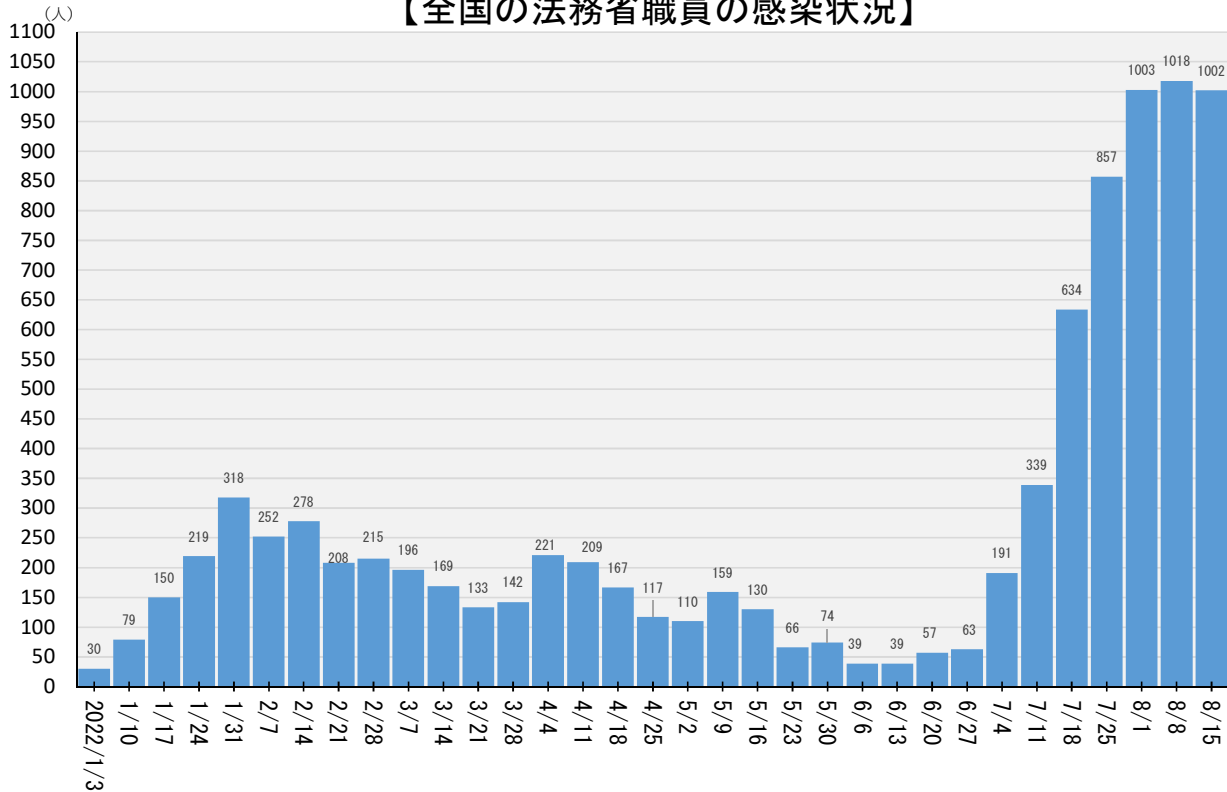

＜法務省関連の新型コロナウイルス感染症感染状況＞

(令和4年1月3日から同年8月21日まで)

※支所等は本所等を含める
※月～日の7日間毎に集計

【全国の法務省職員の感染状況】

【官署・施設別内訳】

＜8/15～8/21＞

法務本省	34	長崎地方検察庁	3	大津地方検察庁	4	前橋刑務所	1	岐阜少年鑑別所	1	高松刑務所	12	富山保護観察所	3
札幌法務局	7	大分地方検察庁	1	和歌山地方検察庁	4	千葉刑務所	3	名古屋少年鑑別所	2	松山刑務所	7	福井保護観察所	1
仙台法務局	4	熊本地方検察庁	1	広島地方検察庁	1	東日本成人矯正医療センター	3	津少年鑑別所	1	高知刑務所	4	近畿地方更生保護委員会	1
福島地方法務局	2	鹿児島地方法務局	6	山口地方検察庁	4	府中刑務所	12	京都刑務所	9	丸亀少女の家	1	京都保護観察所	2
山形地方法務局	2	宮崎地方検察庁	2	鳥取地方検察庁	1	横浜刑務所	18	大阪刑務所	16	松山学園	1	大阪保護観察所	2
青森地方法務局	1	那覇地方法務局	1	松江地方検察庁	1	新潟刑務所	1	大阪医療刑務所	4	松山少年鑑別所	1	神戸保護観察所	2
東京法務局	14	最高検察庁	2	高松地方検察庁	3	甲府刑務所	5	神戸刑務所	11	福岡矯正管区	1	奈良保護観察所	1
さいたま地方法務局	3	札幌地方検察庁	5	高知地方検察庁	1	長野刑務所	2	加古川刑務所	8	北九州医療刑務所	3	中国地方更生保護委員会	1
横浜地方法務局	8	旭川地方検察庁	2	徳島地方検察庁	4	静岡刑務所	2	播磨社会復帰促進センター	5	福岡刑務所	30	徳島保護観察所	1
千葉地方法務局	2	釧路地方検察庁	2	松山地方検察庁	1	川越少年刑務所	17	和歌山刑務所	1	釧路刑務所	4	高松保護観察所	1
静岡地方法務局	8	仙台地方検察庁	6	福岡地方検察庁	5	松本少年刑務所	2	姫路少年刑務所	2	長崎刑務所	7	九州地方更生保護委員会	3
水戸地方法務局	2	福島地方検察庁	2	佐賀地方検察庁	1	東京拘置所	15	京都拘置所	1	熊本刑務所	28	那覇保護観察所	1
宇都宮地方法務局	1	山形地方検察庁	1	長崎地方検察庁	2	立川拘置所	1	大阪拘置所	14	大分刑務所	5	法務総合研究所	5
甲府地方法務局	1	秋田地方検察庁	2	熊本地方検察庁	3	茨城農芸学院	1	神戸拘置所	2	宮崎刑務所	5	札幌出入国在留管理局	2
長野地方法務局	1	青森地方検察庁	4	鹿児島地方検察庁	2	八街少年院	3	京都医療少年院	1	鹿児島刑務所	10	仙台出入国在留管理局	1
新潟地方法務局	1	東京高等検察庁	2	宮崎地方検察庁	1	多摩少年院	1	浪速少年院	1	沖縄刑務所	7	東京出入国在留管理局	51
名古屋法務局	7	東京地方検察庁	19	那覇地方検察庁	2	東日本少年矯正医療・教育センター	3	交野女子学院	2	佐賀少年刑務所	4	名古屋出入国在留管理局	7
津地方法務局	1	横浜地方検察庁	5	札幌矯正管区	1	愛光女子学園	1	和泉学園	3	福岡拘置所	4	大阪出入国在留管理局	8
岐阜地方法務局	1	さいたま地方検察庁	6	札幌刑務所	10	駿学園	1	加古川学園	3	長崎少年鑑別所	1	広島出入国在留管理局	3
福井地方法務局	1	千葉地方検察庁	3	旭川刑務所	1	水戸少年鑑別所	1	奈良少年院	4	宮崎少年鑑別所	1	高松出入国在留管理局	3
金沢地方法務局	3	水戸地方検察庁	4	帯広刑務所	7	東京少年鑑別所	1	大阪少年鑑別所	2	鹿児島少年鑑別所	1	福岡出入国在留管理局	9
富山地方法務局	3	宇都宮地方検察庁	2	網走刑務所	3	横浜少年鑑別所	2	神戸少年鑑別所	2	筑紫少女苑	1	東日本入国管理センター	11
大阪法務局	5	前橋地方検察庁	2	月形刑務所	14	名古屋矯正管区	4	広島矯正管区	2	佐世保学園	1	大村入国管理センター	1
京都地方法務局	3	静岡地方検察庁	5	函館少年刑務所	5	富山刑務所	1	鳥取刑務所	2	中津少年学院	1	公安調査庁研修所	1
神戸地方法務局	6	甲府地方検察庁	1	北海少年院	1	金沢刑務所	6	松江刑務所	4	沖縄少年院	2	関東公安調査局	5
大津地方法務局	3	長野地方検察庁	2	仙台矯正管区	1	福井刑務所	4	鳥取あひび社会復帰促進センター	1	佐賀少年鑑別所	1	千葉公安調査事務所	1
広島法務局	2	新潟地方検察庁	2	青森刑務所	9	岐阜刑務所	4	岡山刑務所	9	那覇少年鑑別所	1	中部公安調査局	3
山口地方法務局	1	名古屋高等検察庁	3	宮城刑務所	4	笠松刑務所	1	広島刑務所	10	北海道地方更生保護委員会	1	金沢公安調査事務所	1
岡山地方法務局	3	名古屋地方検察庁	6	山形刑務所	2	岡崎医療刑務所	2	山口刑務所	3	札幌保護観察所	1	近畿公安調査局	4
鳥取地方法務局	2	津地方検察庁	3	福島刑務所	5	名古屋刑務所	5	岩国刑務所	3	函館保護観察所	2	神戸公安調査事務所	2
松江地方法務局	1	岐阜地方検察庁	1	盛岡少年刑務所	2	三連刑務所	5	美祿社会復帰促進センター	6	旭川保護観察所	1	九州公安調査局	1
高松法務局	3	福井地方検察庁	3	盛岡少年院	1	名古屋拘置所	2	広島拘置所	2	さいたま保護観察所	3	熊本公安調査事務所	1
高知地方法務局	2	大阪高等検察庁	2	東北少年院	1	湖南学院	1	岡山少年院	1	東京保護観察所	1		
松山地方法務局	2	東京地方検察庁	22	東京矯正管区	2	瀬戸少年院	4	広島少年鑑別所	1	高松矯正管区	2		
福岡法務局	10	京都地方検察庁	4	栃木刑務所	5	愛知少年院	2	高松矯正管区	2	徳島刑務所	5		
佐賀地方法務局	2	神戸地方検察庁	7	播磨社会復帰促進センター	8	宮内医療少年院	2